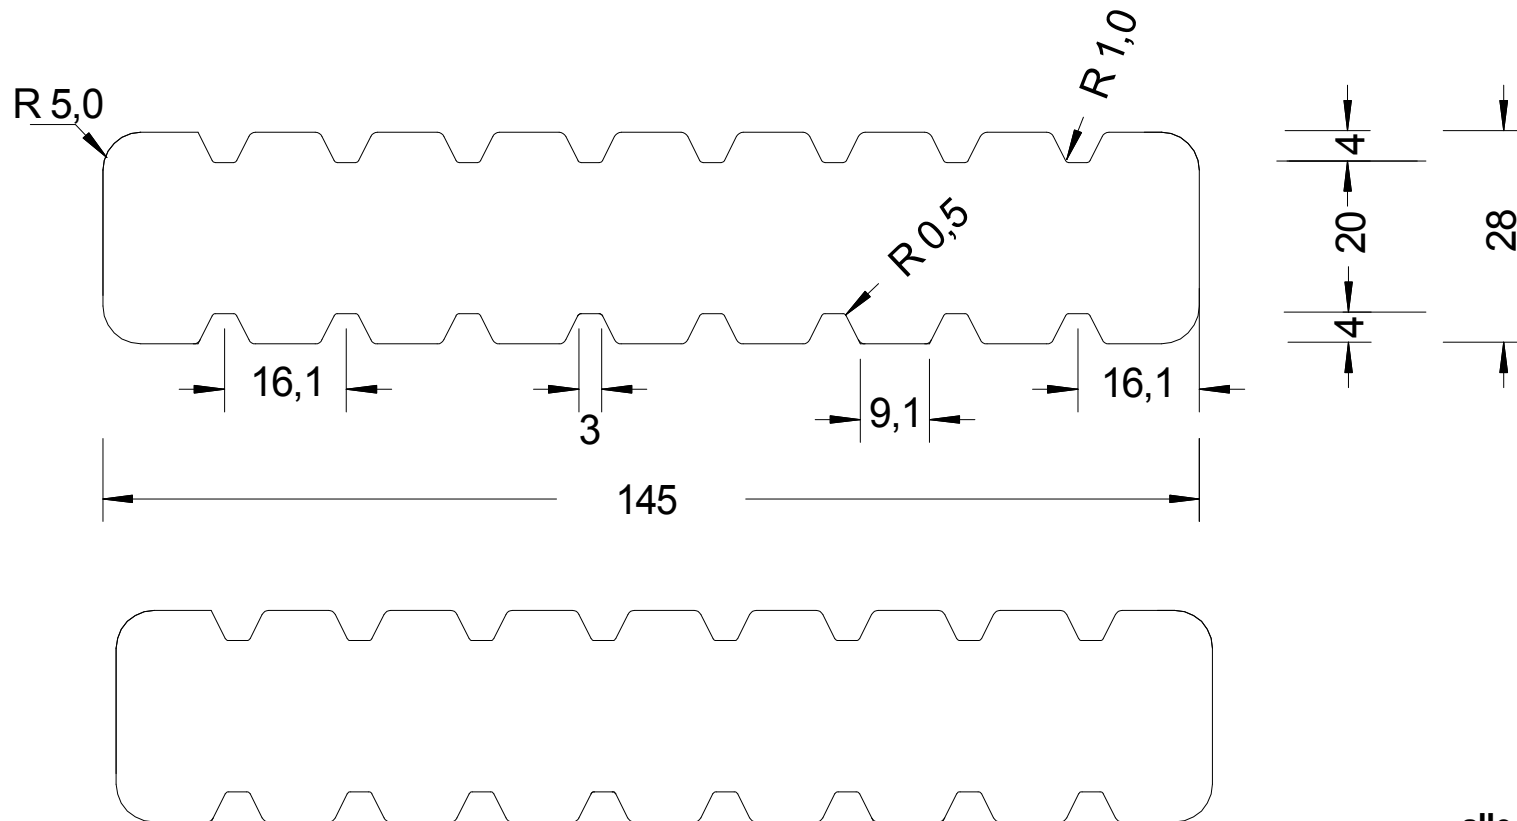

# Nut-Nutbohle 28x145

Artikel Nummer **DGL**: 44630 / 44640 / 44650

Artikel Nummer **DGL KD+**: 44631 / 44641 / 44651

alle Maße in mm

M 1:1