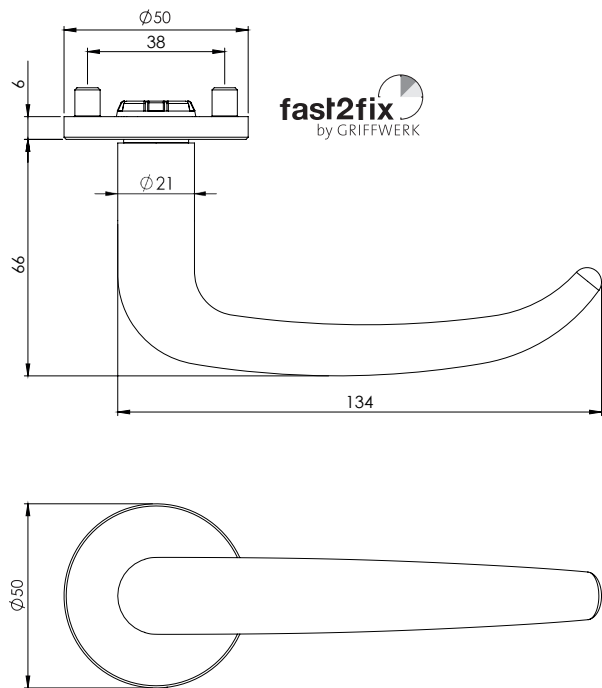

### VAYA BASIC 194 ALDA FAST2FIX

Edelstahl matt, Graphitschwarz,  
Schnellmontage

GRIFFWERK Edelstahl Türdrückergarnitur geeignet für den Einsatz im Privat- und Objektbereich, geprüft nach DIN EN 1906

- Griff mit fast2fix-Schnellmontage
- Lagerung: Griff lose, von Rosette getrennt
- Rosettenstärke: 6 mm
- Befestigung Griffrosetten: verdeckt mit M4-Verschraubung
- Befestigung Schlüsselrosetten: verdeckt mit Mehrzweckschrauben
- Standardtürstärke 38-50 mm
- Mit zusätzlichem Verlängerungsset bis Türstärke 80 mm möglich
- Hochhaltefedern auf beiden Griffseiten (Druckfedertechnik)
- Montage-/ Demontageöffnungen von unten, nicht im Sichtbereich
- Wartungsfreie Gleitlager für eine dauerhafte, geschmeidige und geräuschlose Funktion
- Auch mit smart2lock Verriegelung im Griff erhältlich
- Griffe kombinierbar mit Sicherheitsbeschlägen, Glastürschlössern und Fenstergriffen
- Gebrauchs-Kategorie 3|7|-|o|o|3|o|B (Buntbart, Profilzylinder, WC, OS, Wechselgarnitur)

### VAYA 194 ALDA FAST2FIX

satin stainless steel, graphit black,  
Quick mounting

GRIFFWERK stainless steel lever handle set suitable for use in the private and commercial sector, tested to DIN EN 1906

- Handle with fast2fix quick mounting
- Storage: Handle loose, separate from rosette
- Rosette thickness: 6 mm
- Fixing handle rosettes: concealed with M4 screw fitting
- Fastening of key rosettes: concealed with multi-purpose screws
- Standard door thickness 38-50 mm
- With additional extension set up to door thickness 80 mm possible
- Hold-up springs on both sides of the handle (compression spring technology)
- Assembly/disassembly openings from below, not in the visible area
- Maintenance-free slide bearings for durable, smooth and noiseless operation
- Also available with smart2lock locking mechanism in the handle
- Handles can be combined with security fittings, glass door locks and window handles
- Usage category 3|7|-|o|o|3|o|B (key hole, euro profile, WC, OS, interchangeable fitting)