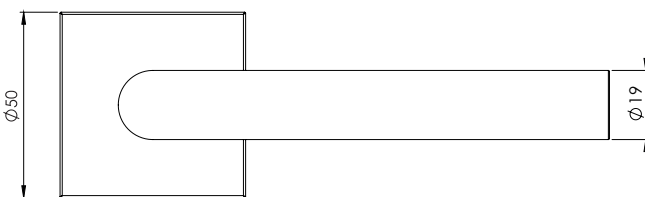

VAYA BASIC 195 LUCIA FAST2FIX ECKIG

Edelstahl matt, Graphitschwarz,
Schnellmontage

GRIFFWERK Edelstahl Türdrückergarnitur geeignet für den Einsatz im Privat- und Objektbereich, geprüft nach DIN EN 1906

- Griff mit fast2fix-Schnellmontage
- Lagerung: Griff lose, von Rosette getrennt
- Rosettenstärke: 6 mm
- Befestigung Griffrosetten: verdeckt mit M4-Verschraubung
- Befestigung Schlüsselrosetten: verdeckt mit Mehrzweckschrauben
- Standardtürstärke 38-50 mm
- Mit zusätzlichem Verlängerungsset bis Türstärke 80 mm möglich
- Hochhaltefedern auf beiden Griffseiten (Druckfedertechnik)
- Montage-/ Demontageöffnungen von unten, nicht im Sichtbereich
- Wartungsfreie Gleitlager für eine dauerhafte, geschmeidige und geräuschlose Funktion
- Auch mit smart2lock Verriegelung im Griff erhältlich
- Griffe kombinierbar mit Sicherheitsbeschlägen, Glastürschlössern und Fenstergriffen
- Gebrauchs-Kategorie 3|7|-|o|o|3|o|B (Buntbart, Profilzylinder, WC, OS, Wechselgarnitur)

- Handle with fast2fix quick mounting
- Storage: Handle loose, separate from rosette
- Rosette thickness: 6 mm
- Fixing handle rosettes: concealed with M4 screw fitting
- Fastening of key rosettes: concealed with multi-purpose screws
- Standard door thickness 38-50 mm
- With additional extension set up to door thickness 80 mm possible
- Hold-up springs on both sides of the handle (compression spring technology)
- Assembly/disassembly openings from below, not in the visible area
- Maintenance-free slide bearings for durable, smooth and noiseless operation
- Also available with smart2lock locking mechanism in the handle
- Handles can be combined with security fittings, glass door locks and window handles
- Usage category 3|7|-|o|o|3|o|B (key hole, euro profile, WC, OS, interchangeable fitting)