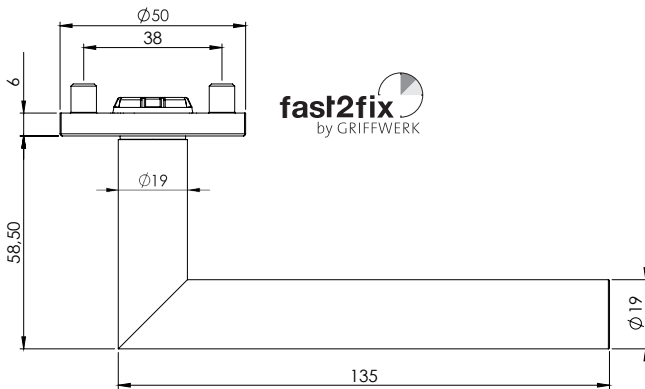

VAYA BASIC 195 LUCIA FAST2FIX ECKIG

Edelstahl matt, Graphitschwarz,
Schnellmontage

GRIFFWERK Edelstahl Türdrückergarnitur geeignet für den Einsatz im Privat- und Objektbereich, geprüft nach DIN EN 1906

- Griff mit fast2fix-Schnellmontage
- Lagerung: Griff lose, von Rosette getrennt
- Rosettenstärke: 6 mm
- Befestigung Griffrosetten: verdeckt mit M4-Verschraubung
- Befestigung Schlüsselrosetten: verdeckt mit Mehrzweckschrauben
- Standardtürstärke 38-50 mm
- Mit zusätzlichem Verlängerungsset bis Türstärke 80 mm möglich
- Hochhaltefedern auf beiden Griffseiten (Druckfedertechnik)
- Montage-/ Demontageöffnungen von unten, nicht im Sichtbereich
- Wartungsfreie Gleitlager für eine dauerhafte, geschmeidige und geräuschlose Funktion
- Auch mit smart2lock Verriegelung im Griff erhältlich
- Griffe kombinierbar mit Sicherheitsbeschlägen, Glastürschlössern und Fenstergriffen
- Gebrauchs-Kategorie 3|7|-|o|o|3|o|B (Buntbart, Profilzylinder, WC, OS, Wechselgarnitur)

- Handle with fast2fix quick mounting
- Storage: Handle loose, separate from rosette
- Rosette thickness: 6 mm
- Fixing handle rosettes: concealed with M4 screw fitting
- Fastening of key rosettes: concealed with multi-purpose screws
- Standard door thickness 38-50 mm
- With additional extension set up to door thickness 80 mm possible
- Hold-up springs on both sides of the handle (compression spring technology)
- Assembly/disassembly openings from below, not in the visible area
- Maintenance-free slide bearings for durable, smooth and noiseless operation
- Also available with smart2lock locking mechanism in the handle
- Handles can be combined with security fittings, glass door locks and window handles
- Usage category 3|7|-|o|o|3|o|B (key hole, euro profile, WC, OS, interchangeable fitting)