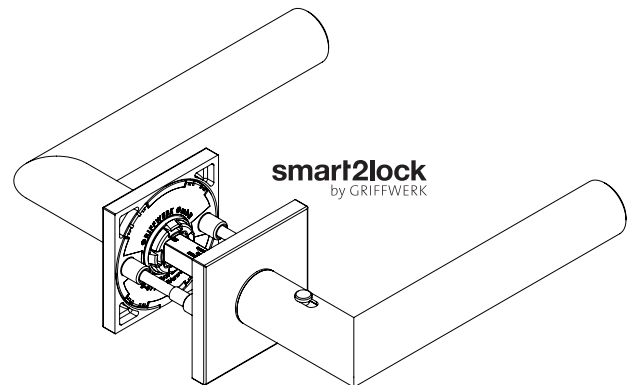

VAYA BASIC 195 LUCIA FAST2FIX ECKIG

Edelstahl matt, Graphitschwarz,
Schnellmontage

GRIFFWERK Edelstahl Türdrückergarnitur geeignet für den Einsatz im Privat- und Objektbereich, geprüft nach DIN EN 1906

- Griff mit fast2fix-Schnellmontage
- Lagerung: Griff lose, von Rosette getrennt
- Rosettenstärke: 6 mm
- Befestigung Griffrosetten: verdeckt mit M4-Verschraubung
- Befestigung Schlüsselrosetten: verdeckt mit Mehrzweckschrauben
- Standardtürstärke 38-50 mm
- Mit zusätzlichem Verlängerungsset bis Türstärke 80 mm möglich
- Hochhaltefedern auf beiden Griffseiten (Druckfedertechnik)
- Montage-/ Demontageöffnungen von unten, nicht im Sichtbereich
- Wartungsfreie Gleitlager für eine dauerhafte, geschmeidige und geräuschlose Funktion
- Auch mit smart2lock Verriegelung im Griff erhältlich
- Griffe kombinierbar mit Sicherheitsbeschlägen, Glastürschlössern und Fenstergriffen
- Gebrauchs-Kategorie 3|7|-|o|o|3|o|B (Buntbart, Profilzylinder, WC, OS, Wechselgarnitur)

VAYA BASIC 195 LUCIA FAST2FIX SQUARE

satin stainless steel, graphit black,
Quick mounting

GRIFFWERK stainless steel lever handle set suitable for use in the private and commercial sector, tested to DIN EN 1906

- Handle with fast2fix quick mounting
- Storage: Handle loose, separate from rosette
- Rosette thickness: 6 mm
- Fixing handle rosettes: concealed with M4 screw fitting
- Fastening of key rosettes: concealed with multi-purpose screws
- Standard door thickness 38-50 mm
- With additional extension set up to door thickness 80 mm possible
- Hold-up springs on both sides of the handle (compression spring technology)
- Assembly/disassembly openings from below, not in the visible area
- Maintenance-free slide bearings for durable, smooth and noiseless operation
- Also available with smart2lock locking mechanism in the handle
- Handles can be combined with security fittings, glass door locks and window handles
- Usage category 3|7|-|o|o|3|o|B (key hole, euro profile, WC, OS, interchangeable fitting)