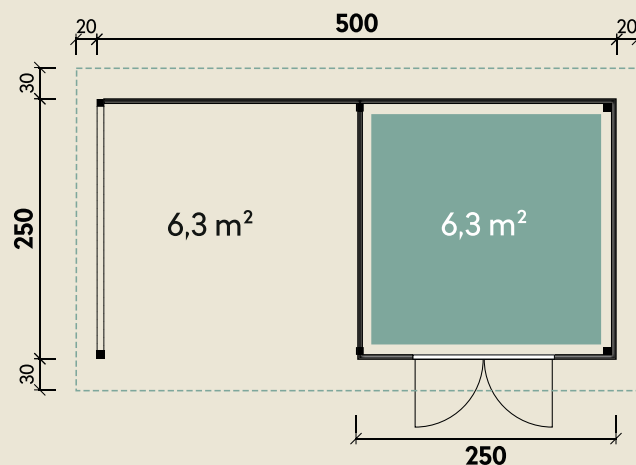

Alle Preise sind empfohlene Verkaufspreise inklusive der gesetzlichen MwSt.
Weitere Informationen finden Sie unter: www.finnhaus.de oder im aktuellen Katalog.
Technische Änderungen, Druckfehler und Irrtümer vorbehalten.