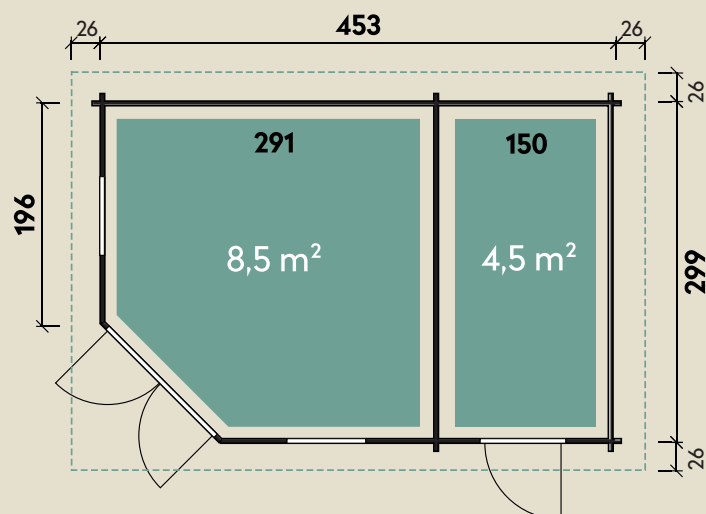

Mehr Produkte finden Sie
in unserem Katalog!

Art.-Nr. 536 050

DIMENSIONEN

	Bohlenstärke	40 mm
	Innenmaß	288/150 x 291 cm
	Sockelmaß	453 x 299 cm
	Gesamtmaß	503 x 349 cm
	Grundfläche	13,0 m ²
	Rauminhalt	33,2 m ³
	Firsthöhe	284 cm
	Seitenwandhöhe	216 cm
	Dachüberstand uml.	25 cm
	Dachneigung	15 °
	Dachfläche	19,2 m ²
	Dachbretter	18 mm
	Fußboden	18 mm

Anna 40-A/2-Raum

40 mm | 453 x 299 cm | 13,0 m²

5 JAHRE
GARANTIE

Die UVP-Preise finden Sie in der Preisliste oder unter:
www.finnhaus.de/downloads.php

TÜREN & FENSTER

	Doppeltür	133,7 x 186,7 cm
	Einzeltür	75,2 x 186,7 cm
	2 Einzelfenster, Normalglas, Dreh-/Kipp	68,6 x 124,5 cm

VERPACKUNG

	Paketmaß	
	Paket 1	560 x 117 x 71 cm
	Gesamtgewicht	1.500 kg

ZUBEHÖR

9 VE Dachschindeln

Dachrinne

Kunststoff 441B, mit 2
KS-Ergänzungssets K1B,
anthrazit
Inkl. Dachhaube

Weitere Informationen finden Sie unter: www.finnhaus.de oder im aktuellen Katalog.
Technische Änderungen, Druckfehler und Irrtümer vorbehalten.