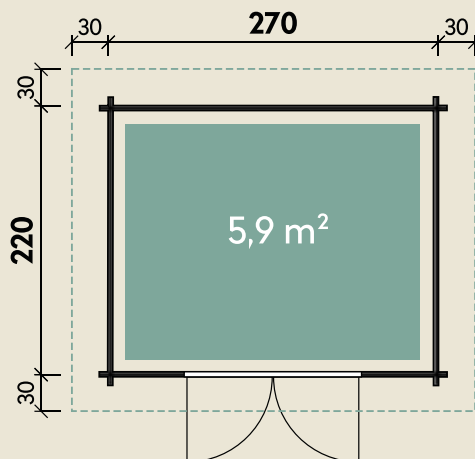

#### DIMENSIONEN

	Bohlenstärke	40 mm
	Innenmaß	262 x 212 cm
	Sockelmaß	270 x 220 cm
	Gesamtmaß	330 x 280 cm
	Grundfläche	5,9 m <sup>2</sup>
	Rauminhalt	14,2 m <sup>3</sup>
	Firsthöhe	279 cm
	Seitenwandhöhe	217 cm
	Dachüberstand vorne/seitlich/hinten	30 cm
	Dachneigung	19 + 12 °
	Dachfläche	10,8 m <sup>2</sup>
	Dachbretter	18 mm
	Fußboden	18 mm

#### TÜREN & FENSTER

	Doppeltür (Halbglas)	145 x 187 cm
	1 Einzelfenster feststehend (Normalglas)	20 x 100 cm

#### VERPACKUNG

	Paketmaß	
	Paket 1	295 x 120 x 71 cm
	Paket 2	200 x 100 x 15 cm
	Gesamtgewicht	756 kg

## Birte 2722 Typ 2

Ein Modell - 5 Türvarianten  
Tür-Auswahl ohne Mehrpreis

40 mm | 270 x 220 cm | 5,9 m<sup>2</sup>

**5** JAHRE  
GARANTIE

Die UVP-Preise finden Sie in der Preisliste oder unter:  
[www.finnhaus.de/downloads.php](http://www.finnhaus.de/downloads.php)