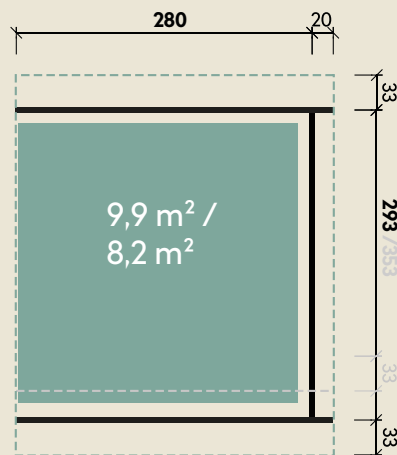

ZUBEHÖR

3 Rollen Dichtungsbahnen

Die UVP-Preise finden Sie in der Preisliste oder unter:
www.finnhaus.de/downloads.php