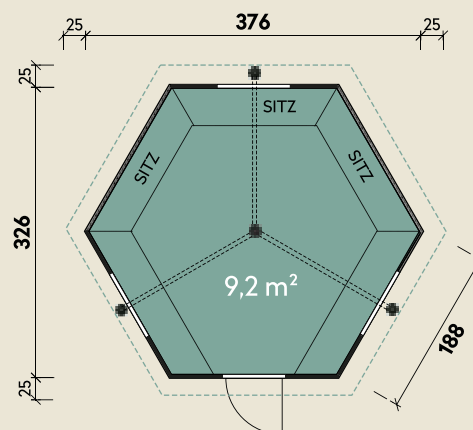

ANSTRICH (gegen Mehrpreis)

Eiche rustikal

Weiß transparent

Kiefer

Betongrau

Anthrazitgrau

Graphitgrau

Weitere Informationen finden Sie unter: www.finnhaus.de oder im aktuellen Katalog.
Technische Änderungen, Druckfehler und Irrtümer vorbehalten.