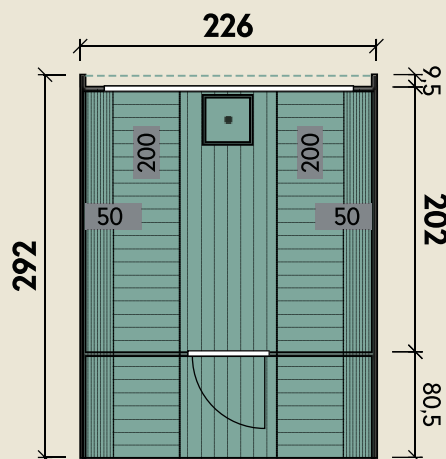

ANSTRICH (gegen Mehrpreis)

- Weiß
- Hellgrau
- Dunkelgrau
- Kiefer
- Eiche
- Rostrot
- Walnuss
- Mahagoni

Weitere Informationen finden Sie unter: www.finnhaus.de oder im aktuellen Katalog. Technische Änderungen, Druckfehler und Irrtümer vorbehalten.