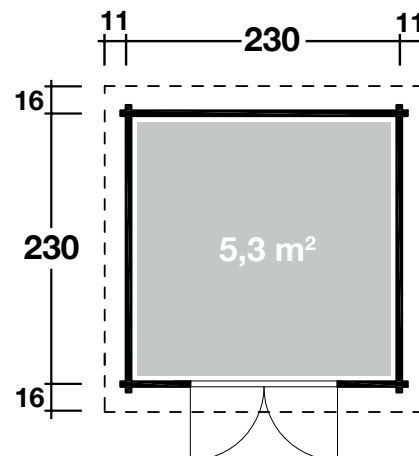

*Fundamenthölzer sind im Fußboden-Set enthalten. Fundamenthölzer sind für die Langlebigkeit der Häuser empfehlenswert.

Weitere Informationen finden Sie unter: www.finnhaus.de oder im aktuellen Katalog.
Technische Änderungen, Druckfehler und Irrtümer vorbehalten.