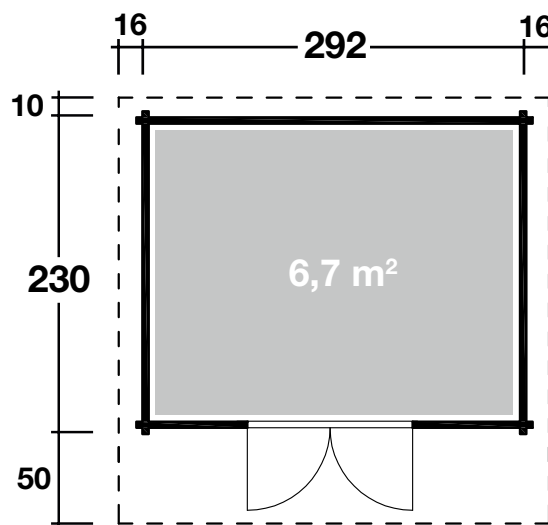

*Fundamenthölzer sind im Fußboden-Set enthalten. Fundamenthölzer sind für die Langlebigkeit der Häuser empfehlenswert.

Weitere Informationen finden Sie unter: www.finnhaus.de oder im aktuellen Katalog.
Technische Änderungen, Druckfehler und Irrtümer vorbehalten.