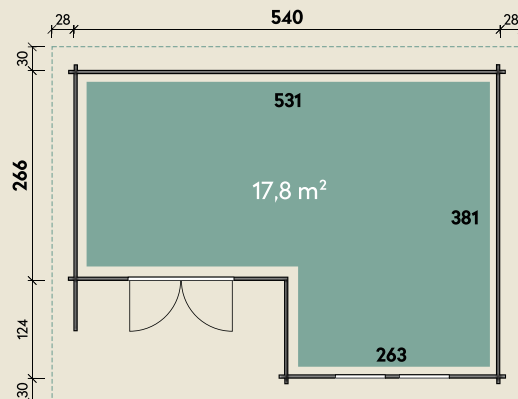

Mehr Produkte finden Sie
in unserem Katalog!

Art.-Nr. 845 170/845 120

DIMENSIONEN

	Bohlenstärke	44 mm
	Innenmaß	531 x 257/381 cm
	Sockelmaß	540 x 390 cm
	Gesamtmaß	596 x 450 cm
	Grundfläche	21,1 m ²
	Seitendach	261 x 124 cm
	Rauminhalt	49,5 m ³
	Seitenwandhöhe v/h	250/230 cm
	Dachüberstand vorne/seitlich/hinten	30/ 28/ 30 cm
	Dachneigung	2,4 °
	Dachfläche	26,8 m ²
	Dachbretter inkl. Dachpappe	18 mm
	Fußboden	18 mm

TÜREN & FENSTER

	Doppeltür (ISO)	134 x 187 cm
	Modern: 2 Einzelfenster zum Öffnen (ISO)	63 x 162
	Klassik: 1 Einzelfenster zum Öffnen (ISO)	135 x 97

VERPACKUNG

	Paketmaß	
	Paket 1	560 x 120 x 67 cm
	Paket 2	600 x 120 x 40 cm
	Gesamtgewicht	1.843 kg

ZUBEHÖR

7 Rollen Dichtungsbahnen
Dachrinne
Kunststoff 404Ax, anthrazit
Alu bis 600 cm
mit 1 Fallrohr

Carola 5439

Klassik/Modern

44 mm | 540 x 390 cm | 21,1 m²

5 JAHRE
GARANTIE

Die UVP-Preise finden Sie in der Preisliste oder unter:
www.finnhaus.de/downloads.php