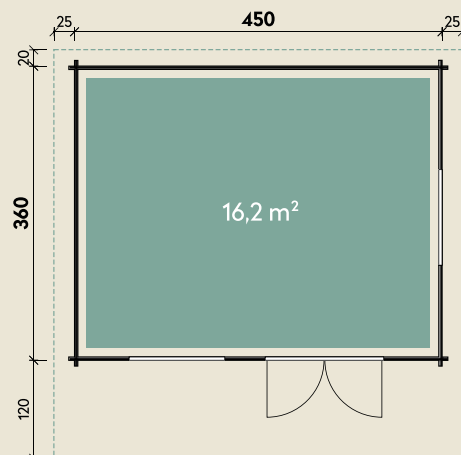

Mehr Produkte finden Sie
in unserem Katalog!

Art.-Nr. 847 040

DIMENSIONEN

	Bohlenstärke	44 mm
	Innenmaß	441 x 351 cm
	Sockelmaß	450 x 360 cm
	Gesamtmaß	500 x 500 cm
	Grundfläche	16,2 m ²
	Rauminhalt	36,4 m ³
	Firsthöhe	262 cm
	Seitenwandhöhe	208 cm
	Dachüberstand vorne/seitlich/hinten	120/ 25/ 20 cm
	Dachneigung	12 °
	Dachfläche	28,0 m ²
	Dachbretter	20 mm
	Fußboden	28 mm

TÜREN & FENSTER

	Doppeltür (ISO)	145 x 187 cm
	2 Doppelfenster zum Öffnen (ISO)	117 x 89 cm

ZUBEHÖR

7 Rollen Dachpappe zu 6 m
11 VE Dachschildeln

Dachrinne

Kunststoff 322B
mit KS-Ergänzungsset
K4B, anthrazit
Alu bis 500 cm
mit 2 Fallrohren

Nina 4536

44 mm | 450 x 360 cm | 16,2 m²

Die UVP-Preise finden Sie in der Preisliste oder unter:
www.finnhaus.de/downloads.php

Alle Preise sind empfohlene Verkaufspreise inklusive der gesetzlichen MwSt.
Weitere Informationen finden Sie unter: www.finnhaus.de oder im aktuellen Katalog.
Technische Änderungen, Druckfehler und Irrtümer vorbehalten.