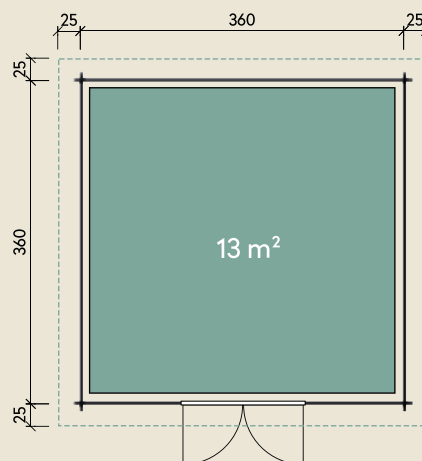

FARB- BEHANDLUNG (gegen Mehrpreis)

	Fichte
	Bernstein
	Gletschergrau
	Felsgrau

Alle Preise sind empfohlene Verkaufspreise inklusive der gesetzlichen MwSt.
Weitere Informationen finden Sie unter: www.finnhaus.de oder im aktuellen Katalog.
Technische Änderungen, Druckfehler und Irrtümer vorbehalten.