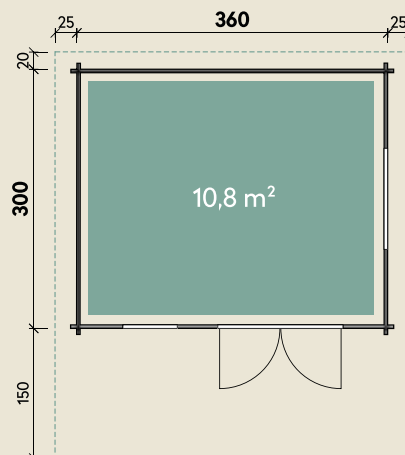

Alle Preise sind empfohlene Verkaufspreise inklusive der gesetzlichen MwSt.
Weitere Informationen finden Sie unter: www.finnhaus.de oder im aktuellen Katalog.
Technische Änderungen, Druckfehler und Irrtümer vorbehalten.