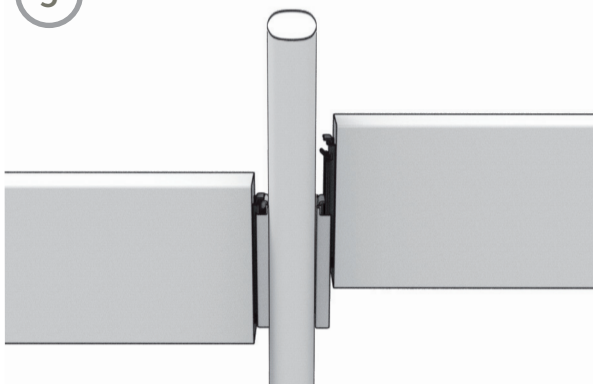

Riegelverbinder

1

2

3

4

5

6

Riegelverbinder geschwärzt
zweiteilig

Zub.: inkl. Schrauben M6 x 30 mm
Menge: 4 Stk.

Inhalt:
Riegelverbinder Pfosten: 4 Stk.
Riegelverbinder Riegel: 4 Stk.
Schrauben: 16 Stk.