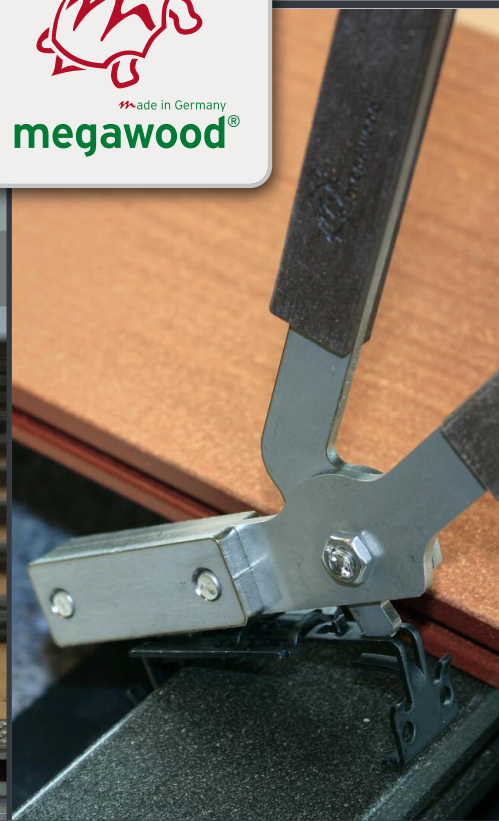

Made in Germany

megawood®

megawerker
Patrick Stark

„Es macht Spaß, ein gut durchdachtes System zu verbauen.“

Mehr Aufbautipps finden Sie unter
nebenstehendem QR-Code oder
www.megawood.com/handwerk