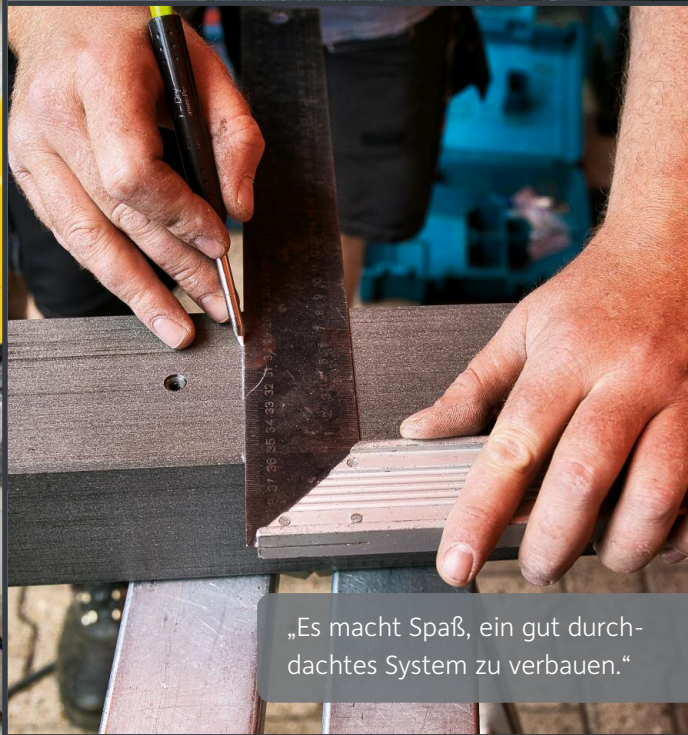

# megawerker mit Fachkompetenz

„Das kann ich mit gutem Gewissen verbauen.“

Patrick Stark, megawerker und Angestellter der Firma NOVO-TECH, ist bestens vertraut mit dem megawood® Material. Terrassen, Zäune und Sonderanwendungen – die megawood® Produkte werden durch seine megawerker-Hände bearbeitet und dem Praxistest unterzogen. „Früher habe ich mit Holz gearbeitet, hatte ständig Splitter in den Händen. megawood® ist genauso gut zu verarbeiten wie Holz – aber **robuster, frei von gefährlichen Splittern** und vor allem **langlebig**.“

## Innen und außen aus megawood® – absolut homogen

„Die Systemkomponenten machen den Aufbau der megawood® Produkte so unkompliziert. Alles ist aufeinander abgestimmt und aus einer Hand.“

Das erlebt Patrick Stark nicht nur beim Terrassensystem, auch das **LIMES Zaunsystem** ist mit dem **innovativen Riegelverbinder** schnell zusammen zu klicken – alles passend für die verschiedenen Pfosten und Riegelvarianten. „Mit dem **Konstruktionsholzprogramm** wird das Sortiment komplett. Mit den Bohlen können auch stark belastete Konstruktionen wie Treppen, Stege oder Dächer nach den individuellen Kundenbedürfnissen gebaut werden.“

Die Erfahrungen im richtigen Umgang mit den megawood® Produkten geben die NOVO-TECH Mitarbeiter gerne weiter. „In unserem **Schulungszentrum, dem Lindenhof**, führen wir regelmäßig Lehrgänge für Handwerker, Händler und Montagebetriebe durch. So bleiben unsere zertifizierten megawood® Partner stets auf dem neuesten Stand der Technik.“ so Stark. Mit dem **megawerker-Brief** wird das Angebot noch ergänzt, wichtige Mitteilungen, Materialneuerungen und Montagehinweise werden den megawerkern zeitnah per Newsletter zugestellt.

Gemeinsam mit dem VHI (Verband der Holzindustrie) engagieren wir uns für nachhaltiges Bauen mit Holzpolymerwerkstoffen beim Institut Bauen und Umwelt.

Made in Germany

**megawood®**

megawerker  
Patrick Stark