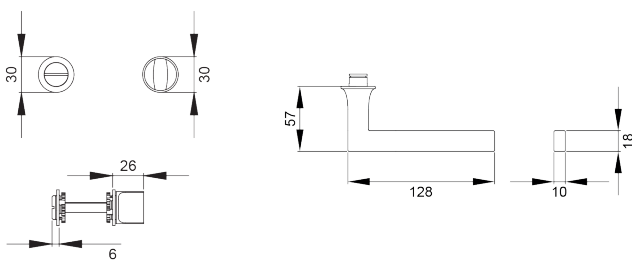

ER57M BAD 84_Türgriffe_Soho

ER57M - Soho auf runder Minirossette in Polaris Weiß, Bad, für Türstärke 38mm - 45mm

Produkteigenschaften

Artikelnummer	ER57M BAD 84
EAN-Code	4062856115044
Produktfamilie	Soho
Ausführung	Bad
Rosettenart	Minirossette rund
Farbe	Polaris Weiß
Material	Edelstahl
Vierkantmaß (exzentrisch gebohrt)	8x8 mm
Türstärke	38 mm - 45 mm
Verpackungseinheit Innen	1
Verpackungseinheit Außen	20

Beim Modell Soho ER57M werden klare Kanten durch gerundete Elemente aufgelöst. Dieses ausgewogene Formenspiel lässt den Türgriff ergonomisch in der Hand liegen. In Kombination mit der 2 mm dünnen Mini-Rosette der Mission Invisible Reihe, liegt der Fokus auf dem Türgriff selbst. Die Farbe Polaris weiß lässt den Türbeschlag nahezu unsichtbar wirken, da sie sich in die koloristische Ebene einer weißen Türe nahtlos einfügt.