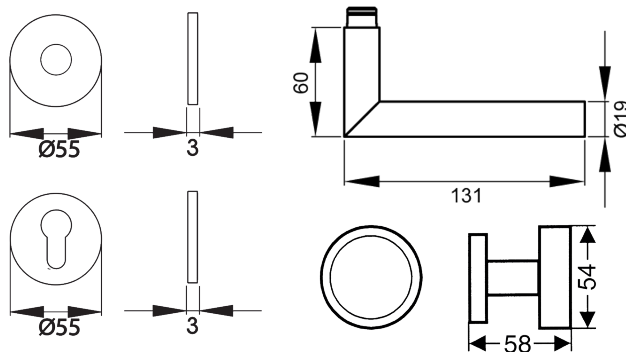

EPL/FS28 WG RL 83_Türgriffe_Rhodos

EPL/FS28 WG - Rhodos auf runder Planesign Rosette in Kosmos Schwarz, Wechselgarnitur mit Knopf EK530 rechts/links, Feuerschutz geprüft nach DIN18273, Gebrauchskategorie 3 nach DIN/EN1906 für Türstärke 38mm - 47mm
- unsichtbare Verschraubung

Produkteigenschaften

Artikelnummer	EPL/FS28 WG RL 83
Produktfamilie	Rhodos
Ausführung	Wechselgarnitur
Rosettenart	flächenbündige Rosette rund
Farbe	Kosmos Schwarz
Material	Edelstahl
Gebrauchskategorie DIN 1906	GK3
DIN 1906 - Dauerhaftigkeit	Klasse 7
DIN 1906 - Sicherheit für Personen	Klasse 0
DIN 1906 - Korrosionsbeständigkeit	Klasse 3
DIN 1906 - Ausführungsart	U - Beschlag ohne Feder-system
Vierkantmaß (exzentrisch gebohrt)	9x9 mm
Standardbefestigungsschrauben	4 x M5 x 35mm, 4 x M5 x 38mm
Türstärke	38 mm - 47 mm
Verpackungseinheit Innen	1
Verpackungseinheit Außen	20

Das Modell Rhodos EPL28 ist der Klassiker schlechthin. Durch seine Geometrische Form, ist das Modell der Bestseller unter den Türgriffen. In Kombination mit der 3mm dünnen Plan Design Rosette, ist eine aufgesetzte oder flächenbündige Montage möglich. Die mehrfach prämierte seidenweiche Oberfläche Kosmos Schwarz, schafft eine unvergessliche Haptik.