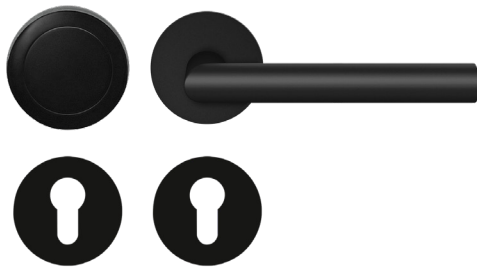

EPL/FS28 WG RL 83_Türgriffe_Rhodos

EPL/FS28 WG - Rhodos auf runder Planesign Rosette in Kosmos Schwarz, Wechselgarnitur mit Knopf EK530 rechts/links, Feuerschutz geprüft nach DIN18273, Gebrauchskategorie 3 nach DIN/EN1906 für Türstärke 38mm - 47mm
- unsichtbare Verschraubung

Produkteigenschaften

Artikelnummer	EPL/FS28 WG RL 83
Produktfamilie	Rhodos
Ausführung	Wechselgarnitur
Rosettenart	flächenbündige Rosette rund
Farbe	Kosmos Schwarz
Material	Edelstahl
Gebrauchskategorie DIN 1906	GK3
DIN 1906 - Dauerhaftigkeit	Klasse 7
DIN 1906 - Sicherheit für Personen	Klasse 0
DIN 1906 - Korrosionsbeständigkeit	Klasse 3
DIN 1906 - Ausführungsart	U - Beschlag ohne Feder-system
Vierkantmaß (exzentrisch gebohrt)	9x9 mm
Standardbefestigungsschrauben	4 x M5 x 35mm, 4 x M5 x 38mm
Türstärke	38 mm - 47 mm
Verpackungseinheit Innen	1
Verpackungseinheit Außen	20

Das Modell Rhodos EPL28 ist der Klassiker schlechthin. Durch seine Geometrische Form, ist das Modell der Bestseller unter den Türgriffen. In Kombination mit der 3mm dünnen Plan Design Rosette, ist eine aufgesetzte oder flächenbündige Montage möglich. Die mehrfach prämierte seidenweiche Oberfläche Kosmos Schwarz, schafft eine unvergessliche Haptik.