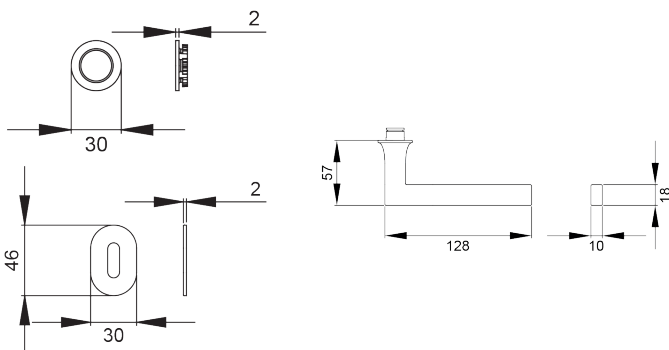

ER57M BB0 71_Türgriffe_Soho

ER57M - Soho auf runder Minirosette in Edelstahl matt, Buntbart, für Türstärke 35mm - 65mm

Produkteigenschaften

Artikelnummer	ER57M BB0 71
EAN-Code	4062856115051
Produktfamilie	Soho
Ausführung	Buntbart
Rosettenart	Minirosette rund
Farbe	Edelstahl matt
Material	Edelstahl
Vierkantmaß (exzentrisch gebohrt)	8x8 mm
Türstärke	35 mm - 65 mm
Verpackungseinheit Innen	1
Verpackungseinheit Außen	20

Beim Modell Soho ER57M werden klare Kanten durch gerundete Elemente aufgelöst. Dieses ausgewogene Formenspiel lässt den Türgriff ergonomisch in der Hand liegen. In Kombination mit der 2 mm dünnen Mini-Rosette der Mission Invisible Reihe, liegt der Fokus auf dem Türgriff selbst. Die edelstahlmatte Farbe unterstreicht die Formgebung dieses Griffs.