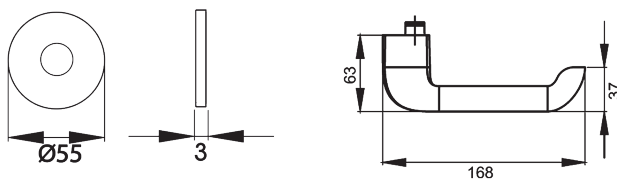

## EPL96LH OS 71\_Türgriffe\_Kent

EPL96LH - Kent auf runder Planesign Rosette in Edelstahl matt, ohne Schlüsselrosette, für Türstärke 38mm - 47mm  
 - unsichtbare Verschraubung

### Produkteigenschaften

Artikelnummer	EPL96LH OS 71
EAN-Code	4038847066879
Produktfamilie	Kent
Ausführung	ohne Schlüsselrosette
Rosettenart	flächenbündige Rosette rund
Farbe	Edelstahl matt
Material	Edelstahl
DIN 1906 - Ausführungsart	U - Beschlag ohne Feder- system
Vierkantmaß (exzentrisch gebohrt)	8x8 mm
Standardbefestigungsschrauben	2 x M5 x 35mm, 2 x M5 x 38mm
Türstärke	38 mm - 47 mm
Verpackungseinheit Innen	1
Verpackungseinheit Außen	20

Der minimalistische Türgriff EPL96 wird von einem hochwertiger Lederüberzug ummantelt, der eine besonders angenehme Haptik verspricht. In Kombination mit der 3mm dünnen Plan Design Rosette, ist eine aufgesetzte oder flächenbündige Montage möglich. Die edelstahlmatten Farbe unterstreicht die Formgebung dieses Griffs.