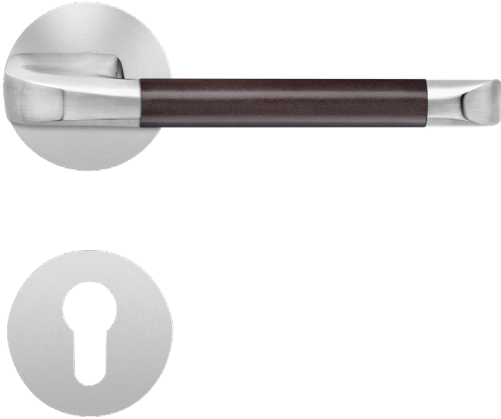

EPL96LD PZ0 71_Türgriffe_Kent

EPL96LD - Kent auf runder Planesign Rosette in Edelstahl matt, Profilzylinder, für Türstärke 38mm - 47mm
- unsichtbare Verschraubung

Produkteigenschaften

Artikelnummer	EPL96LD PZ0 71
Produktfamilie	Kent
Ausführung	Profilzylinder
Rosettenart	flächenbündige Rosette rund
Farbe	Edelstahl matt
Material	Edelstahl
DIN 1906 - Ausführungsart	U - Beschlag ohne Feder-system
Vierkantmaß (exzentrisch gebohrt)	8x8 mm
Standardbefestigungsschrauben	4 x M5 x 35mm, 4 x M5 x 38mm
Türstärke	38 mm - 47 mm
Verpackungseinheit Innen	1
Verpackungseinheit Außen	20

Der minimalistische Türgriff EPL96 wird von einem hochwertiger Lederüberzug ummantelt, der eine besonders angenehme Haptik verspricht. In Kombination mit der 3mm dünnen Plan Design Rosette, ist eine aufgesetzte oder flächenbündige Montage möglich. Die edelstahlmatten Farbe unterstreicht die Formgebung dieses Griffs.