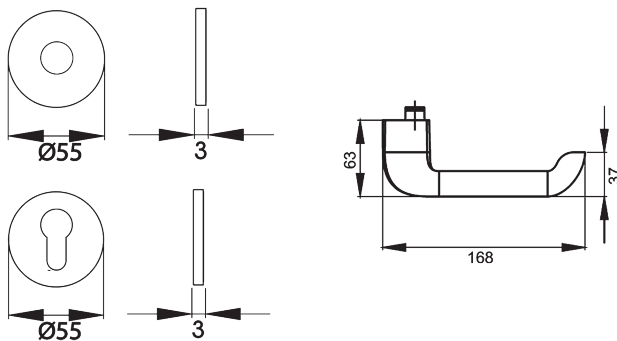

EPL96LD PZ0 71_Türgriffe_Kent

EPL96LD - Kent auf runder Planesign Rosette in Edelstahl matt, Profilzylinder, für Türstärke 38mm - 47mm
- unsichtbare Verschraubung

Produkteigenschaften

Artikelnummer	EPL96LD PZ0 71
Produktfamilie	Kent
Ausführung	Profilzylinder
Rosettenart	flächenbündige Rosette rund
Farbe	Edelstahl matt
Material	Edelstahl
DIN 1906 - Ausführungsart	U - Beschlag ohne Feder-system
Vierkantmaß (exzentrisch gebohrt)	8x8 mm
Standardbefestigungsschrauben	4 x M5 x 35mm, 4 x M5 x 38mm
Türstärke	38 mm - 47 mm
Verpackungseinheit Innen	1
Verpackungseinheit Außen	20

Der minimalistische Türgriff EPL96 wird von einem hochwertiger Lederüberzug ummantelt, der eine besonders angenehme Haptik verspricht. In Kombination mit der 3mm dünnen Plan Design Rosette, ist eine aufgesetzte oder flächenbündige Montage möglich. Die edelstahlmatten Farbe unterstreicht die Formgebung dieses Griffs.