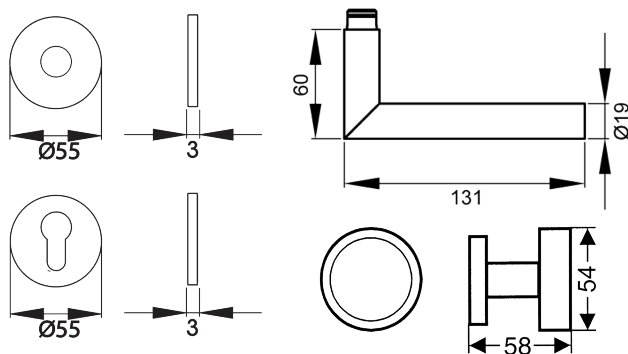

EPL28 WG RL 71_Türgriffe_Rhodos

EPL28 - Rhodos auf runder Plandesign Rosette in Edelstahl matt, Wechselgarnitur mit Knopf EK300 rechts/links, Gebrauchskategorie 3 nach DIN/EN1906 für Türstärke 38mm - 47mm

- unsichtbare Verschraubung

Produkteigenschaften

Artikelnummer	EPL28 WG RL 71
EAN-Code	4038847053923
Produktfamilie	Rhodos
Ausführung	Wechselgarnitur
Rosettenart	flächenbündige Rosette rund
Farbe	Edelstahl matt
Material	Edelstahl
Gebrauchskategorie DIN 1906	GK3
DIN 1906 - Dauerhaftigkeit	Klasse 7
DIN 1906 - Sicherheit für Personen	Klasse 0
DIN 1906 - Korrosionsbeständigkeit	Klasse 3
DIN 1906 - Ausführungsart	U - Beschlag ohne Federsystem
Vierkantmaß (exzentrisch gebohrt)	8x8 mm
Standardbefestigungsschrauben	4 x M5 x 35mm, 4 x M5 x 38mm
Türstärke	38 mm - 47 mm
Verpackungseinheit Innen	1
Verpackungseinheit Außen	20

Das Modell Rhodos EPL28 ist der Klassiker schlechthin. Durch seine Geometrische Form, ist das Modell der Bestseller unter den Türgriffen. In Kombination mit der 3mm dünnen Plan Design Rosette, ist eine aufgesetzte oder flächenbündige Montage möglich. Die edelstahlmatten Farbe unterstreicht die Formgebung dieses Griffs.