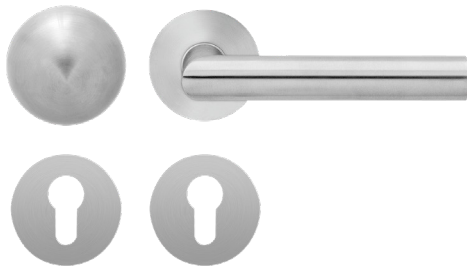

EPL28 WG RL 71_Türgriffe_Rhodos

EPL28 - Rhodos auf runder Plandesign Rosette in Edelstahl matt, Wechselgarnitur mit Knopf EK300 rechts/links, Gebrauchskategorie 3 nach DIN/EN1906 für Türstärke 38mm - 47mm

- unsichtbare Verschraubung

Produkteigenschaften

Artikelnummer	EPL28 WG RL 71
EAN-Code	4038847053923
Produktfamilie	Rhodos
Ausführung	Wechselgarnitur
Rosettenart	flächenbündige Rosette rund
Farbe	Edelstahl matt
Material	Edelstahl
Gebrauchskategorie DIN 1906	GK3
DIN 1906 - Dauerhaftigkeit	Klasse 7
DIN 1906 - Sicherheit für Personen	Klasse 0
DIN 1906 - Korrosionsbeständigkeit	Klasse 3
DIN 1906 - Ausführungsart	U - Beschlag ohne Federsystem
Vierkantmaß (exzentrisch gebohrt)	8x8 mm
Standardbefestigungsschrauben	4 x M5 x 35mm, 4 x M5 x 38mm
Türstärke	38 mm - 47 mm
Verpackungseinheit Innen	1
Verpackungseinheit Außen	20

Das Modell Rhodos EPL28 ist der Klassiker schlechthin. Durch seine Geometrische Form, ist das Modell der Bestseller unter den Türgriffen. In Kombination mit der 3mm dünnen Plan Design Rosette, ist eine aufgesetzte oder flächenbündige Montage möglich. Die edelstahlmatten Farbe unterstreicht die Formgebung dieses Griffs.