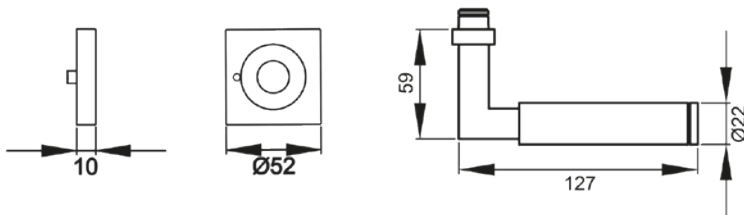

## ER31Q S9 71\_KD Comfort\_Tasmania

ER31Q - Tasmania auf Klipprosette (3-teilig) quadratisch in Edelstahl matt, KD Comfort Privacy, Türstärke 38 mm - 42 mm

- festdrehbar gelagert
- mit Hochhaltefeder

### Produkteigenschaften

Artikelnummer	ER31Q S9 71
Produktfamilie	Tasmania
Ausführung	KD Comfort Privacy
Rosettenart	Klipprosette (3-teilig) quadratisch
Farbe	Edelstahl matt
Material	Edelstahl
Türstärke	38 mm - 42 mm
Verpackungseinheit Innen	1
Verpackungseinheit Außen	20

Die geometrischen Formen des Bauhausstils vereint in einem Türgriff -Tasmania ER31Q. Die runde Handhabe liegt gut in der Hand und hat zur Rosette hin einen eckigen Abschluss. In Kombination mit der KD Comfort Ausführung, ist das Schließen Ihre Türen ohne Bad oder Schlüsselrosette möglich. Die edelstahlmatten Farbe unterstreicht die Formgebung dieses Griffs.