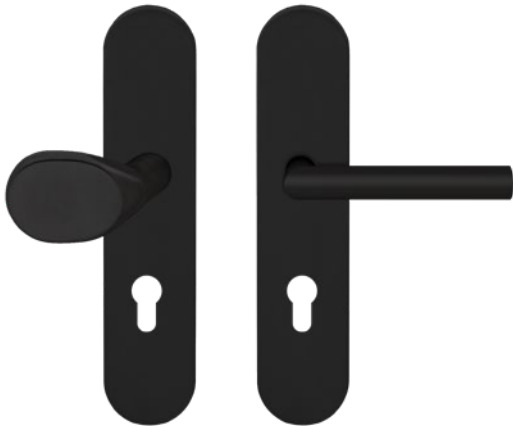

ESG28 675 PZ72 83_Schutzgarnituren_Rhodos

ESG28 675 PZ72 83 - Schutzgarnitur mit Griff ED28 in Kosmos Schwarz, Wechselgarnitur, PZ 72 mm, geprüft nach DIN18257 - ES1, DIN1906 - SK2, Standardtürstärke 34 mm - 64 mm

- unsichtbare Verschraubung
- festdrehbar gelagert

Produkteigenschaften

Artikelnummer	ESG28 675 PZ72 83
EAN-Code	4062856110513
Produktfamilie	Rhodos
Ausführung	Wechselgarnitur
Art	oval
Farbe	Kosmos Schwarz
Material	Edelstahl
DIN EN 1627 - Widerstandsklasse	RC3
DIN 18257 - Einbruchsschutz	ES1
Vierkantmaß (exzentrisch gebohrt)	8x8 mm
Standardbefestigungsschrauben	1 x M6 x 45mm, 1 x M6 x 55mm, 1 x M6 x 65mm, 2 x M8 x 45mm, 2 x M8 x 55mm, 2 x M8 x 65mm
Türstärke	34 mm - 64 mm
Verpackungseinheit Innen	1
Verpackungseinheit Außen	8