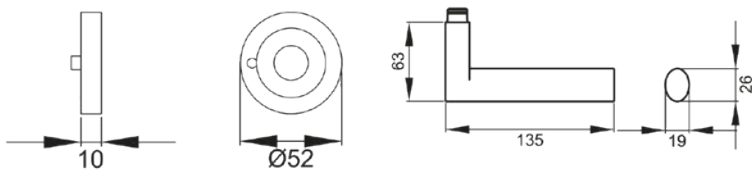

ER45LH S9 71_KD Comfort_Madeira

ER45LH - Madeira, Leder hellbraun auf Klipprosette (3-teilig) rund in Edelstahl matt, KD Comfort Privacy, Türstärke 38 mm - 42 mm

- festdrehbar gelagert
- mit Hochhaltefeder

Produkteigenschaften

Artikelnummer	ER45LH S9 71
Produktfamilie	Madeira
Ausführung	KD Comfort Privacy
Rosettenart	Klipprosette (3-teilig) rund
Farbe	Edelstahl matt
Material	Edelstahl
Standardbefestigungsschrauben	2 x M4 x 43mm, 2 x M4 x 50mm
Türstärke	38 mm - 42 mm
Verpackungseinheit Innen	1
Verpackungseinheit Außen	20

Das Designkonzept des Modells Madeira ER45 liegt in der Zusammenführung von quadratischen und ovalen Elementen. Gradlinige und schlichte Formen charakterisieren dieses Modell in Kombination mit hochwertigem Leder. In Kombination mit der KD Comfort Ausführung, ist das Schließen Ihre Türen ohne Bad oder Schlüsselrosette möglich. Die edelstahlmatten Farbe unterstreicht die Formgebung dieses Griffs.