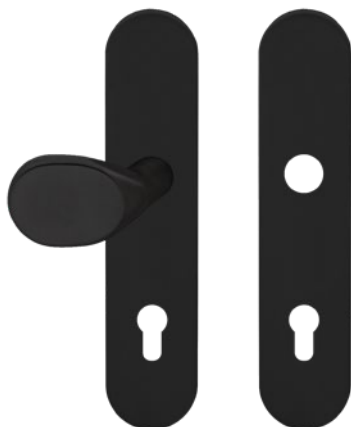

DESG 675 PZ88 83_Schutzgarnituren_Standart

DESG 675 PZ88 83 - Schutzgarnitur in Kosmos Schwarz, Wechselgarnitur, PZ 88 mm, geprüft nach DIN18257 - ES1, DIN1906 - SK2, Standardtürstärke 57 mm - 77 mm

- unsichtbare Verschraubung
- festdrehbar gelagert

Produkteigenschaften

Artikelnummer	DESG 675 PZ88 83
EAN-Code	4062856110612
Produktfamilie	Standart
Ausführung	Wechselgarnitur
Art	oval
Farbe	Kosmos Schwarz
Material	Edelstahl
DIN EN 1627 - Widerstandsklasse	RC3
DIN 18257 - Einbruchsschutz	ES1
Vierkantmaß (exzentrisch gebohrt)	8,5x8,5 mm
Standardbefestigungsschrauben	1 x M6 x 70mm, 1 x M6 x 75mm, 1 x M6 x 80mm, 2 x M8 x 70mm, 2 x M8 x 75mm, 2 x M8 x 80mm
Türstärke	57 mm - 77 mm
Verpackungseinheit Innen	1
Verpackungseinheit Außen	8