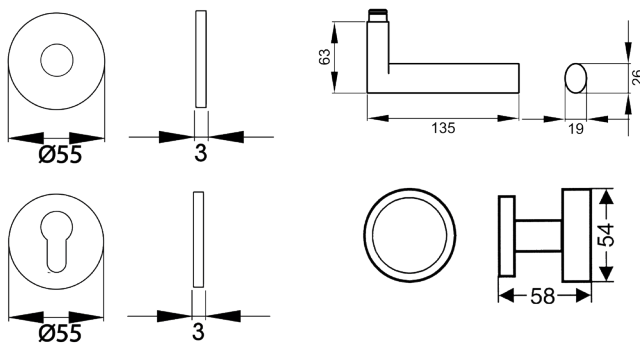

EPL45 WG RL 83_Türgriffe_Madeira

EPL45 - Madeira auf runder Plandesign Rosette in Kosmos Schwarz, Wechselgarnitur mit Knopf EK530 rechts/links, Gebrauchskategorie 3 nach DIN/EN1906 für Türstärke 38mm - 47mm
- unsichtbare Verschraubung

Produkteigenschaften

| | |
|------------------------------------|--------------------------------|
| Artikelnummer | EPL45 WG RL 83 |
| Produktfamilie | Madeira |
| Ausführung | Wechselgarnitur |
| Rosettenart | flächenbündige Rosette rund |
| Farbe | Kosmos Schwarz |
| Material | Edelstahl |
| Gebrauchskategorie DIN 1906 | GK3 |
| DIN 1906 - Dauerhaftigkeit | Klasse 7 |
| DIN 1906 - Sicherheit für Personen | Klasse 0 |
| DIN 1906 - Korrosionsbeständigkeit | Klasse 3 |
| DIN 1906 - Ausführungsart | U - Beschlag ohne Feder-system |
| Vierkantmaß (exzentrisch gebohrt) | 8x8 mm |
| Standardbefestigungsschrauben | 4 x M5 x 35mm, 4 x M5 x 38mm |
| Türstärke | 38 mm - 47 mm |
| Verpackungseinheit Innen | 1 |
| Verpackungseinheit Außen | 20 |

Das Designkonzept des Modells Madeira EPL45 liegt in der Zusammenführung von quadratischen und ovalen Elementen. Gradlinige und schlichte Formen charakterisieren dieses Modell. In Kombination mit der 3mm dünnen Plan Design Rosette, ist eine aufgesetzte oder flächenbündige Montage möglich. Die mehrfach prämierte seidenweiche Oberfläche Kosmos Schwarz, schafft eine unvergessliche Haptik.