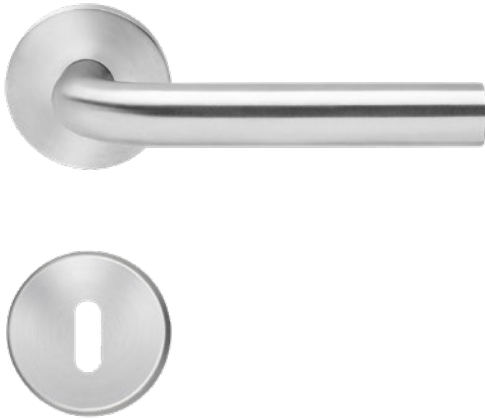

E100B BB0 71_Slim Style Sortiment

E100B auf Klipprosette in Edelstahl matt, Buntbart, Gebrauchskategorie 3 nach DIN/EN1906 für Türstärke 39mm - 45mm

- unsichtbare Verschraubung
- festdrehbar gelagert
- mit Hochhaltefeder

Produkteigenschaften

| | |
|-----------------------------------|-----------------|
| Artikelnummer | E100B BB0 71 |
| EAN-Code | 4038847051516 |
| Produktfamilie | Slim style E100 |
| Ausführung | Buntbart |
| Rosettenart | Klipprosette |
| Farbe | Edelstahl matt |
| Material | Edelstahl |
| Gebrauchskategorie DIN 1906 | GK3 |
| Vierkantmaß (exzentrisch gebohrt) | 8x8 mm |
| Standardbefestigungsschrauben | 4 x M4 x 45mm |
| Türstärke | 39 mm - 45 mm |
| Verpackungseinheit Innen | 1 |
| Verpackungseinheit Außen | 40 |