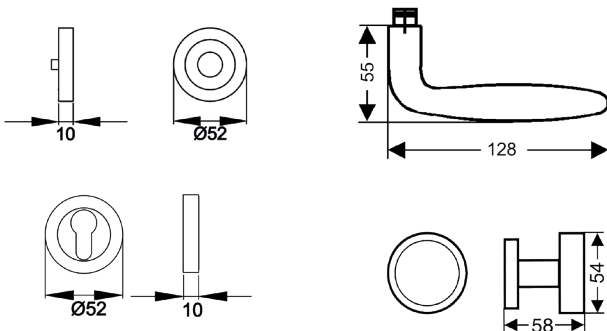

ER/FS 24 WGL 83_Türgriffe_Korfu

ER/FS 24 - Korfu auf dreiteiliger, runder Rosette in Kosmos Schwarz, Wechselgarnitur mit Knopf EK530 links, Feuerschutz geprüft nach DIN18273, Gebrauchskategorie 3 nach DIN/EN1906 für Türstärke 38mm - 48mm

- unsichtbare Verschraubung
- festdrehbar gelagert
- mit Hochhaltefeder

Produkteigenschaften

Artikelnummer	ER/FS 24 WGL 83
Produktfamilie	Korfu
Ausführung	Wechselgarnitur
Rosettenart	3-teilige Rosette rund
Farbe	Kosmos Schwarz
Material	Edelstahl
Gebrauchskategorie DIN 1906	GK3
DIN 1906 - Dauerhaftigkeit	Klasse 7
DIN 1906 - Sicherheit für Personen	Klasse 0
DIN 1906 - Korrosionsbeständigkeit	Klasse 3
DIN 1906 - Ausführungsart	B - mit Federvorspannung
Vierkantmaß (exzentrisch gebohrt)	9x9 mm
Standardbefestigungsschrauben	4 x M4 x 43mm, 4 x M4 x 50mm
Türstärke	38 mm - 48 mm
Verpackungseinheit Innen	1
Verpackungseinheit Außen	20

Mit seinem oval förmigen Griffende ist der Türgriff Korfu ER24 ein echter Komfort für die Hand. Durch die 3-teilige Schraubrossette, wird eine einfache, schnelle und sichere Montage gewährleistet. Die mehrfach prämierte seidenweiche Oberfläche Kosmos Schwarz, schafft eine unvergessliche Haptik.