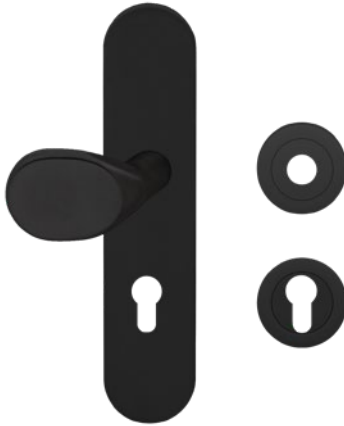

## ESGR 680 PZ72 83\_Schutzgarnituren\_Standart

ESGR 680 PZ72 83 - Schutzgarnitur in Kosmos Schwarz, Wechselgarnitur, PZ 72 mm, geprüft nach DIN18257 - ES2, DIN1906 - SK3, Standardtürstärke 35 mm - 65 mm

- unsichtbare Verschraubung
- festdrehbar gelagert

### Produkteigenschaften

Artikelnummer	ESGR 680 PZ72 83
EAN-Code	4062856110728
Produktfamilie	Standart
Ausführung	Wechselgarnitur
Art	oval
Farbe	Kosmos Schwarz
Material	Edelstahl
DIN 18257 - Einbruchsschutz	ES2
Vierkantmaß (exzentrisch gebohrt)	8x8 mm
Standardbefestigungsschrauben	4 x M5 x 45mm, 4 x M5 x 55mm, 4 x M5 x 65mm
Türstärke	35 mm - 65 mm
Verpackungseinheit Innen	1
Verpackungseinheit Außen	8