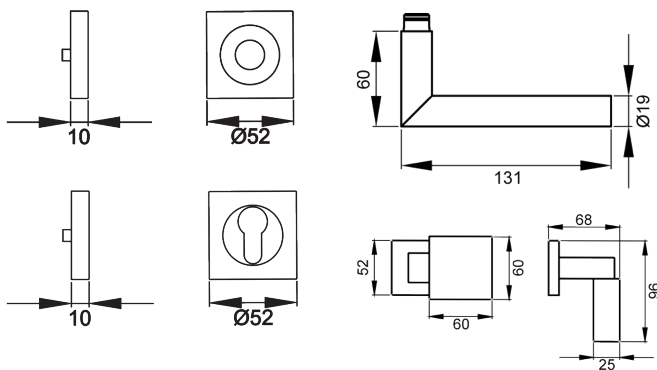

ER/FS 28Q WGR 71_Türgriffe_Rhodos

ER/FS 28Q - Rhodos auf dreiteiliger, quadratischer Rosette in Edelstahl matt, Wechselgarnitur mit Knopf EK550 rechts, Feuer-schutz geprüft nach DIN18273, Gebrauchskategorie 3 nach DIN/EN1906 für Türstärke 38mm - 48mm

- unsichtbare Verschraubung
- festdrehbar gelagert
- mit Hochhaltefeder

Produkteigenschaften

Artikelnummer	ER/FS 28Q WGR 71
EAN-Code	4038847063182
Produktfamilie	Rhodos
Ausführung	Wechselgarnitur
Rosettenart	3-teilige Rosette quad-ratisch
Farbe	Edelstahl matt
Material	Edelstahl
Gebrauchskategorie DIN 1906	GK3
DIN 1906 - Dauerhaftigkeit	Klasse 7
DIN 1906 - Sicherheit für Personen	Klasse 0
DIN 1906 - Korrosionsbeständigkeit	Klasse 3
DIN 1906 - Ausführungsart	B - mit Federvorspan-nung
Vierkantmaß (exzentrisch gebohrt)	9x9 mm
Standardbefestigungsschrauben	4 x M4 x 43mm, 4 x M4 x 50mm
Türstärke	38 mm - 48 mm
Verpackungseinheit Innen	1
Verpackungseinheit Außen	20

Das Modell Rhodos ER28Q ist der Klassiker schlechthin. Durch seine Geometrische Form, ist das Modell der Bestseller unter den Türgriffen. Durch die 3-teilige Schraubrossette, wird eine einfache, schnelle und sichere Montage gewährleistet. Die edelstahlmatten Farbe unterstreicht die Formgebung dieses Griffs.