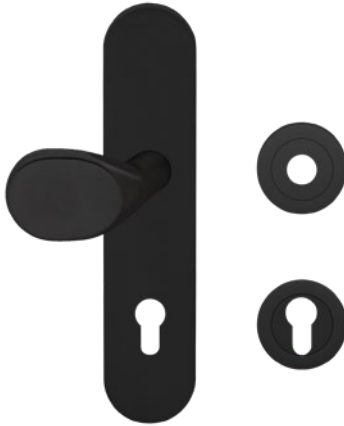

ESGR 680 PZ92 83_Schutzgarnituren_Standart

ESGR 680 PZ92 83 - Schutzgarnitur in Kosmos Schwarz, Wechselgarnitur, PZ 92 mm, geprüft nach DIN18257 - ES2, DIN1906 - SK3, Standardtürstärke 60 mm - 80 mm

- unsichtbare Verschraubung
- festdrehbar gelagert

Produkteigenschaften

Artikelnummer	ESGR 680 PZ92 83
EAN-Code	4062856110742
Produktfamilie	Standart
Ausführung	Wechselgarnitur
Art	oval
Farbe	Kosmos Schwarz
Material	Edelstahl
DIN 18257 - Einbruchsschutz	ES2
Vierkantmaß (exzentrisch gebohrt)	10 x 10 / 8 x 8 mm
Standardbefestigungsschrauben	4 x M5 x 70mm, 4 x M5 x 75mm, 4 x M5 x 80mm
Türstärke	60 mm - 80 mm
Verpackungseinheit Innen	1
Verpackungseinheit Außen	8