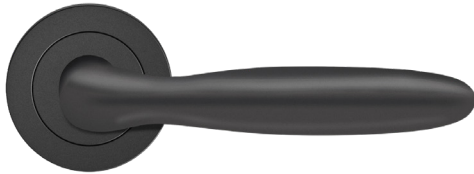

## ER24 PZ0 83\_Türgriffe\_Korfu

ER24 - Korfu auf dreiteiliger, runder Rosette in Kosmos Schwarz, Profilylinder, Gebrauchskategorie 3 nach DIN/EN1906 für Türstärke 38mm - 48mm

- unsichtbare Verschraubung
- festdrehbar gelagert
- mit Hochhaltefeder

### Produkteigenschaften

Artikelnummer	ER24 PZ0 83
EAN-Code	4038847093462
Produktfamilie	Korfu
Ausführung	Profilylinder
Rosettenart	3-teilige Rosette rund
Farbe	Kosmos Schwarz
Material	Edelstahl
Gebrauchskategorie DIN 1906	GK3
DIN 1906 - Dauerhaftigkeit	Klasse 7
DIN 1906 - Sicherheit für Personen	Klasse 0
DIN 1906 - Korrosionsbeständigkeit	Klasse 3
DIN 1906 - Ausführungsart	B - mit Federvorspannung
Vierkantmaß (exzentrisch gebohrt)	8x8 mm
Standardbefestigungsschrauben	4 x M4 x 43mm, 4 x M4 x 50mm
Türstärke	38 mm - 48 mm
Verpackungseinheit Innen	1
Verpackungseinheit Außen	20

Mit seinem oval förmigen Griffende ist der Türgriff Korfu ER24 ein echter Komfort für die Hand. Durch die 3-teilige Schraubrossette, wird eine einfache, schnelle und sichere Montage gewährleistet. Die mehrfach prämierte seidenweiche Oberfläche Kosmos Schwarz, schafft eine unvergessliche Haptik.