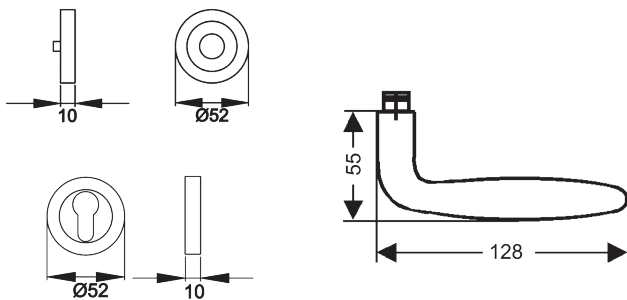

## ER24 PZ0 83\_Türgriffe\_Korfu

ER24 - Korfu auf dreiteiliger, runder Rosette in Kosmos Schwarz, Profilylinder, Gebrauchskategorie 3 nach DIN/EN1906 für Türstärke 38mm - 48mm

- unsichtbare Verschraubung
- festdrehbar gelagert
- mit Hochhaltefeder

### Produkteigenschaften

Artikelnummer	ER24 PZ0 83
EAN-Code	4038847093462
Produktfamilie	Korfu
Ausführung	Profilylinder
Rosettenart	3-teilige Rosette rund
Farbe	Kosmos Schwarz
Material	Edelstahl
Gebrauchskategorie DIN 1906	GK3
DIN 1906 - Dauerhaftigkeit	Klasse 7
DIN 1906 - Sicherheit für Personen	Klasse 0
DIN 1906 - Korrosionsbeständigkeit	Klasse 3
DIN 1906 - Ausführungsart	B - mit Federvorspannung
Vierkantmaß (exzentrisch gebohrt)	8x8 mm
Standardbefestigungsschrauben	4 x M4 x 43mm, 4 x M4 x 50mm
Türstärke	38 mm - 48 mm
Verpackungseinheit Innen	1
Verpackungseinheit Außen	20

Mit seinem oval förmigen Griffende ist der Türgriff Korfu ER24 ein echter Komfort für die Hand. Durch die 3-teilige Schraubrossette, wird eine einfache, schnelle und sichere Montage gewährleistet. Die mehrfach prämierte seidenweiche Oberfläche Kosmos Schwarz, schafft eine unvergessliche Haptik.