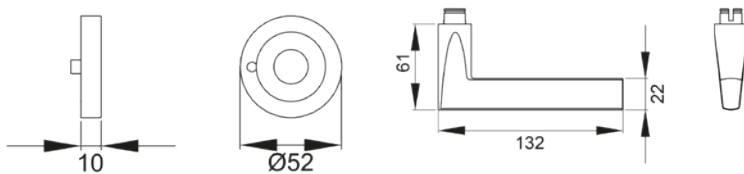

ER54 S9 83_KD Comfort_Montana

ER54 - Montana auf Klipprosette (3-teilig) rund in Kosmos Schwarz, KD Comfort Privacy, Türstärke 38 mm - 42 mm

- festdrehbar gelagert
- mit Hochhaltefeder

Produkteigenschaften

Artikelnummer	ER54 S9 83
EAN-Code	4038847104274
Produktfamilie	Montana
Ausführung	KD Comfort Privacy
Rosettenart	Klipprosette (3-teilig) rund
Farbe	Kosmos Schwarz
Material	Edelstahl
Standardbefestigungsschrauben	2 x M4 x 43mm, 2 x M4 x 50mm
Türstärke	38 mm - 42 mm
Verpackungseinheit Innen	1
Verpackungseinheit Außen	20

Hochwertiger Edelstahl und eine vollkommene Formsprache verleihen dem Türgriff Montana ER54 eine hervorragende Handhabe. Die Reduktion auf geometrische Formen lassen den Türgriff elegant und zeitlos wirken. In Kombination mit der KD Comfort Ausführung, ist das Schließen Ihre Türen ohne Bad oder Schlüsselrosette möglich. Die mehrfach prämierte seidenweiche Oberfläche Kosmos Schwarz, schafft eine unvergessliche Haptik.