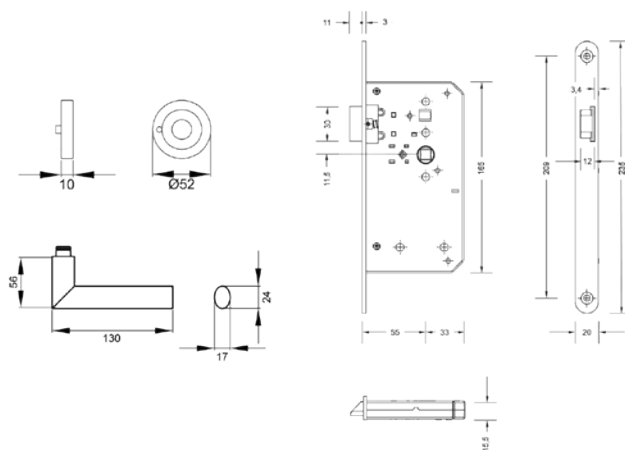

## S9 37 VR AU 71\_KD Comfort\_Verona

S9 37 VR AU 71 - KD Comfort Schloss mit Rosettengarnitur Verona, DIN rechts, Tür nach außen öffnend in Edelstahl matt

- festdrehbar gelagert
- mit Hochhaltefeder

### Produkteigenschaften

Artikelnummer	S9 37 VR AU 71
Produktfamilie	Verona
Ausführung	KD Comfort Privacy
Rosettenart	Klipprosette (3-teilig) rund
Farbe	Edelstahl matt
Material	Edelstahl
Standardbefestigungsschrauben	2 x M4 x 43mm, 2 x M4 x 50mm
Türstärke	38 mm - 42 mm
Verpackungseinheit Innen	1
Verpackungseinheit Außen	8

Das Modell Verona ER37 zeichnet sich durch sanftere und fließende Konturen aus, was durch den runden Hals unterstützt wird. In Kombination mit der KD Comfort Ausführung inkl. Schloss, ist das Schließen Ihre Türen ohne Bad oder Schlüsselrosette möglich. Die edelstahlmatte Farbe unterstreicht die Formgebung dieses Griffs.