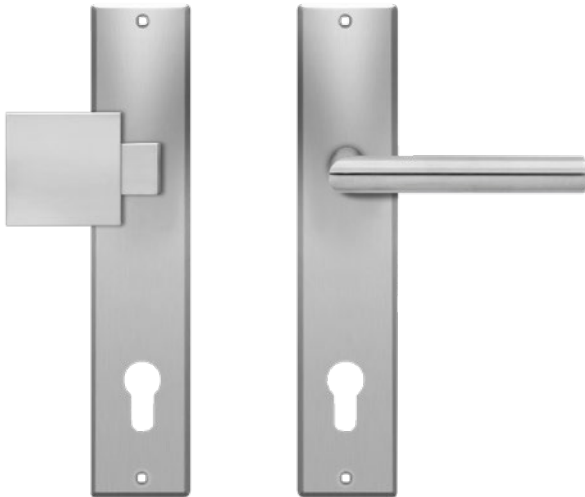

RLE28 WGR92 71_Schildgarnituren_Rhodos

RLE28 - Renovierungslängschildgarnitur Rhodos, rechteckig in Edelstahl matt, Wechselgarnitur mit Knopf EK550, Lochabstand 92 mm, Maße 260 mm x 52 mm x 10 mm, sichtbare Verschraubung, für Türstärke 30 mm - 55 mm

- sichtbare Verschraubung
- mit Hochhaltefeder

Produkteigenschaften

Artikelnummer	RLE28 WGR92 71
Produktfamilie	Rhodos
Ausführung	Wechselgarnitur
Art	rechteckig
Farbe	Edelstahl matt
Material	Edelstahl
Standardbefestigungsschrauben	2 x M4 x 15mm, 2 x M4 x 30mm, 2 x M4 Hülse x 40mm
Türstärke	30 mm - 55 mm
Verpackungseinheit Innen	1
Verpackungseinheit Außen	8