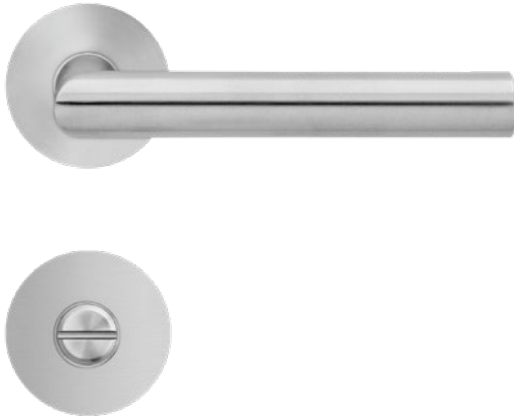

E900 BAD 71_Slim Style Sortiment

E900 auf Magnetrossette in Edelstahl matt, Bad mit Knebel ohne rot/weiß (passend zu E900), für Türstärke 35mm - 45mm

- unsichtbare Verschraubung
- festdrehbar gelagert
- mit Hochhaltefeder

Produkteigenschaften

Artikelnummer	E900 BAD 71
EAN-Code	4038847068286
Produktfamilie	Slim style E900
Ausführung	Bad mit Knebel ohne rot/weiß (passend zu E900)
Rosettenart	Magnetrossette
Farbe	Edelstahl matt
Material	Edelstahl
Vierkantmaß (exzentrisch gebohrt)	8x8 mm
Standardbefestigungsschrauben	4 x M4 x 35mm
Türstärke	35 mm - 45 mm
Verpackungseinheit Innen	1
Verpackungseinheit Außen	40