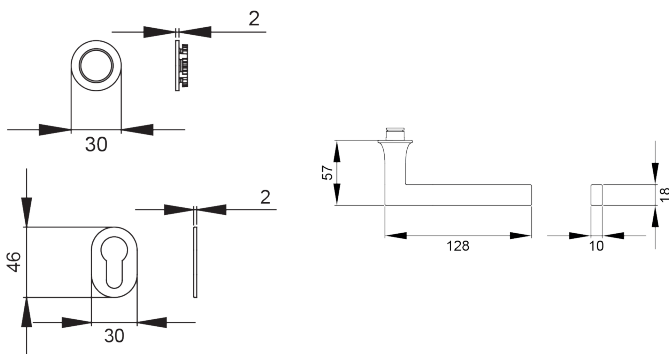

## ER57M PZO 84\_Türgriffe\_Soho

ER57M - Soho auf runder Minirosette in Polaris Weiß, Profilzylinder, für Türstärke 35mm - 65mm

### Produkteigenschaften

Artikelnummer	ER57M PZO 84
EAN-Code	4062856115105
Produktfamilie	Soho
Ausführung	Profilzylinder
Rosettenart	Minirosette rund
Farbe	Polaris Weiß
Material	Edelstahl
Vierkantmaß (exzentrisch gebohrt)	8x8 mm
Türstärke	35 mm - 65 mm
Verpackungseinheit Innen	1
Verpackungseinheit Außen	20

Beim Modell Soho ER57M werden klare Kanten durch gerundete Elemente aufgelöst. Dieses ausgewogene Formenspiel lässt den Türgriff ergonomisch in der Hand liegen. In Kombination mit der 2 mm dünnen Mini-Rosette der Mission Invisible Reihe, liegt der Fokus auf dem Türgriff selbst. Die Farbe Polaris weiß lässt den Türbeschlag nahezu unsichtbar wirken, da sie sich in die koloristische Ebene einer weißen Türe nahtlos einfügt.