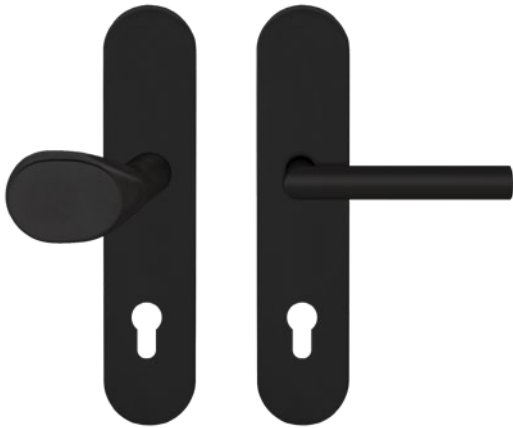

ESG28 675 PZ92 83_Schutzgarnituren_Rhodos

ESG28 675 PZ92 83 - Schutzgarnitur mit Griff ED28 in Kosmos Schwarz, Wechselgarnitur, PZ 92 mm, geprüft nach DIN18257 - ES1, DIN1906 - SK2, Standardtürstärke 57 mm - 77 mm

- unsichtbare Verschraubung
- festdrehbar gelagert

Produkteigenschaften

Artikelnummer	ESG28 675 PZ92 83
EAN-Code	4062856110568
Produktfamilie	Rhodos
Ausführung	Wechselgarnitur
Art	oval
Farbe	Kosmos Schwarz
Material	Edelstahl
DIN EN 1627 - Widerstandsklasse	RC3
DIN 18257 - Einbruchschutz	ES1
Vierkantmaß (exzentrisch gebohrt)	10 x 10 / 8 x 8 mm
Standardbefestigungsschrauben	1 x M6 x 70mm, 1 x M6 x 75mm, 1 x M6 x 80mm, 2 x M8 x 70mm, 2 x M8 x 75mm, 2 x M8 x 80mm
Türstärke	57 mm - 77 mm
Verpackungseinheit Innen	1
Verpackungseinheit Außen	8