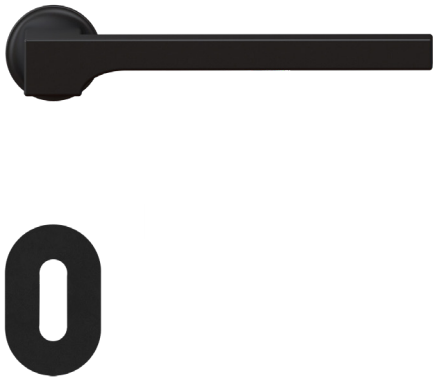

## ER57M BB0 83\_Türgriffe\_Soho

ER57M - Soho auf runder Minirossette in Kosmos Schwarz, Buntbart, für Türstärke 35mm - 65mm

### Produkteigenschaften

Artikelnummer	ER57M BB0 83
EAN-Code	4062856115068
Produktfamilie	Soho
Ausführung	Buntbart
Rosettenart	Minirossette rund
Farbe	Kosmos Schwarz
Material	Edelstahl
Vierkantmaß (exzentrisch gebohrt)	8x8 mm
Türstärke	35 mm - 65 mm
Verpackungseinheit Innen	1
Verpackungseinheit Außen	20

Beim Modell Soho ER57M werden klare Kanten durch gerundete Elemente aufgelöst. Dieses ausgewogene Formenspiel lässt den Türgriff ergonomisch in der Hand liegen. In Kombination mit der 2 mm dünnen Mini-Rosette der Mission Invisible Reihe, liegt der Fokus auf dem Türgriff selbst. Die mehrfach prämierte seidenweiche Oberfläche Kosmos Schwarz, schafft eine unvergessliche Haptik.