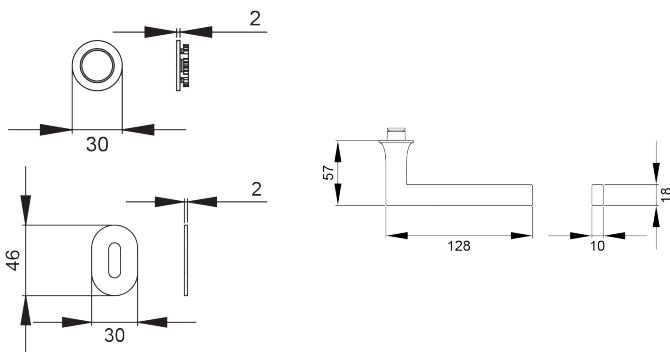

## ER57M BB0 83\_Türgriffe\_Soho

ER57M - Soho auf runder Minirossette in Kosmos Schwarz, Buntbart, für Türstärke 35mm - 65mm

### Produkteigenschaften

Artikelnummer	ER57M BB0 83
EAN-Code	4062856115068
Produktfamilie	Soho
Ausführung	Buntbart
Rosettenart	Minirossette rund
Farbe	Kosmos Schwarz
Material	Edelstahl
Vierkantmaß (exzentrisch gebohrt)	8x8 mm
Türstärke	35 mm - 65 mm
Verpackungseinheit Innen	1
Verpackungseinheit Außen	20

Beim Modell Soho ER57M werden klare Kanten durch gerundete Elemente aufgelöst. Dieses ausgewogene Formenspiel lässt den Türgriff ergonomisch in der Hand liegen. In Kombination mit der 2 mm dünnen Mini-Rosette der Mission Invisible Reihe, liegt der Fokus auf dem Türgriff selbst. Die mehrfach prämierte seidenweiche Oberfläche Kosmos Schwarz, schafft eine unvergessliche Haptik.