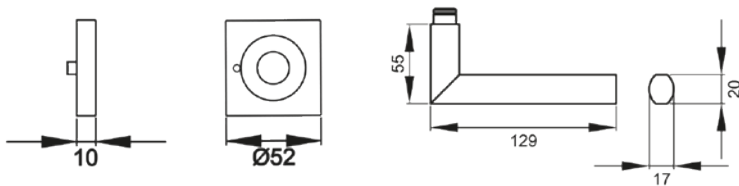

ER43Q S9 73_KD Comfort_Porto

ER43Q - Porto auf Klipprosette (3-teilig) quadratisch in Edelstahl poliert / matt, KD Comfort Privacy, Türstärke 38 mm - 42 mm

- festdrehbar gelagert
- mit Hochhaltefeder

Produkteigenschaften

Artikelnummer	ER43Q S9 73
Produktfamilie	Porto
Ausführung	KD Comfort Privacy
Rosettenart	Klipprosette (3-teilig) quadratisch
Farbe	Edelstahl poliert / matt
Material	Edelstahl
Türstärke	38 mm - 42 mm
Verpackungseinheit Innen	1
Verpackungseinheit Außen	20

Der Türgriff Porto ER43Q vereint runde und eckige Formen. Die rundliche Handhabe besitzt mittig eine abgeflachte Oberfläche, welche durch die Farbkombination besonders zur Geltung kommt. In Kombination mit der KD Comfort Ausführung, ist das Schließen Ihre Türen ohne Bad oder Schlüsselrosette möglich. Mit der hochwertigen Farbe Edelstahl matt/ poliert trifft zeitlose Eleganz auf edle Optik.