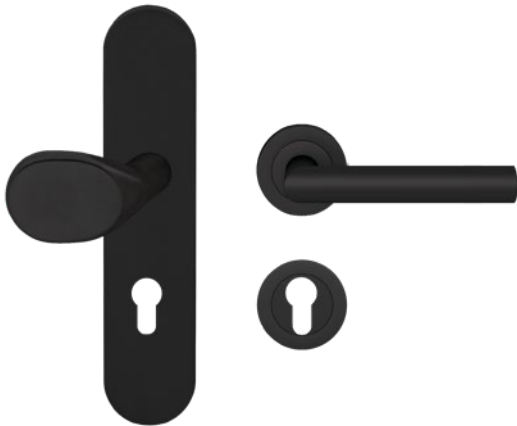

ESGR28 680 PZ72 83_Schutzgarnituren_Rhodos

ESGR28 680 PZ72 83 - Schutzgarnitur mit Griff ED28 in Kosmos Schwarz, Wechselgarnitur, PZ 72 mm, geprüft nach DIN18257
 - ES2, DIN1906 - SK3, Standardtürstärke 35 mm - 65 mm
 - unsichtbare Verschraubung
 - festdrehbar gelagert

Produkteigenschaften

Artikelnummer	ESGR28 680 PZ72 83
EAN-Code	4062856110698
Produktfamilie	Rhodos
Ausführung	Wechselgarnitur
Art	oval
Farbe	Kosmos Schwarz
Material	Edelstahl
DIN 18257 - Einbruchsschutz	ES2
Vierkantmaß (exzentrisch gebohrt)	8x8 mm
Standardbefestigungsschrauben	4 x M5 x 45mm, 4 x M5 x 55mm, 4 x M5 x 65mm
Türstärke	35 mm - 65 mm
Verpackungseinheit Innen	1
Verpackungseinheit Außen	8