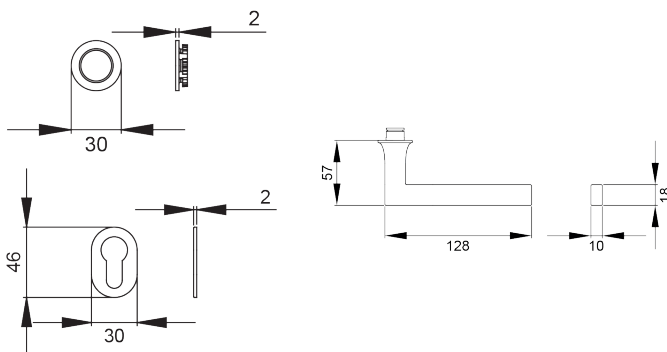

## ER57M BB0 84\_Türgriffe\_Soho

ER57M - Soho auf runder Minirossette in Polaris Weiß, Buntbart, für Türstärke 35mm - 65mm

## Produkteigenschaften

Artikelnummer	ER57M BB0 84
EAN-Code	4062856115075
Produktfamilie	Soho
Ausführung	Buntbart
Rosettenart	Minirossette rund
Farbe	Polaris Weiß
Material	Edelstahl
Vierkantmaß (exzentrisch gebohrt)	8x8 mm
Türstärke	35 mm - 65 mm
Verpackungseinheit Innen	1
Verpackungseinheit Außen	20

Beim Modell Soho ER57M werden klare Kanten durch gerundete Elemente aufgelöst. Dieses ausgewogene Formenspiel lässt den Türgriff ergonomisch in der Hand liegen. In Kombination mit der 2 mm dünnen Mini-Rosette der Mission Invisible Reihe, liegt der Fokus auf dem Türgriff selbst. Die Farbe Polaris weiß lässt den Türbeschlag nahezu unsichtbar wirken, da sie sich in die koloristische Ebene einer weißen Türe nahtlos einfügt.