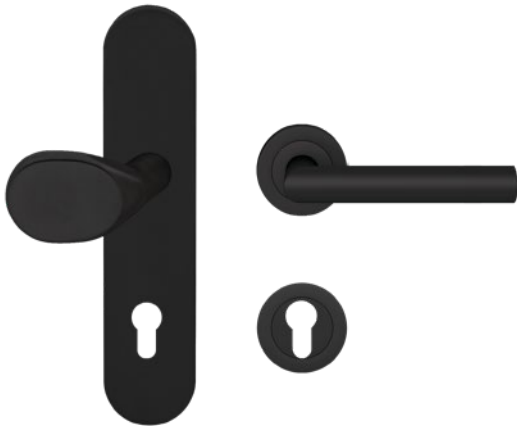

## ESGR28 680 PZ92 83\_Schutzgarnituren\_Rhodos

- ESGR28 680 PZ92 83 - Schutzgarnitur mit Griff ED28 in Kosmos Schwarz, Wechselgarnitur, PZ 92 mm, geprüft nach DIN18257  
 - ES2, DIN1906 - SK3, Standardtürstärke 60 mm - 80 mm  
 - unsichtbare Verschraubung  
 - festdrehbar gelagert

### Produkteigenschaften

Artikelnummer	ESGR28 680 PZ92 83
EAN-Code	4062856110711
Produktfamilie	Rhodos
Ausführung	Wechselgarnitur
Art	oval
Farbe	Kosmos Schwarz
Material	Edelstahl
DIN 18257 - Einbruchsschutz	ES2
Vierkantmaß (exzentrisch gebohrt)	10 x 10 / 8 x 8 mm
Standardbefestigungsschrauben	4 x M5 x 70mm, 4 x M5 x 75mm, 4 x M5 x 80mm
Türstärke	60 mm - 80 mm
Verpackungseinheit Innen	1
Verpackungseinheit Außen	8