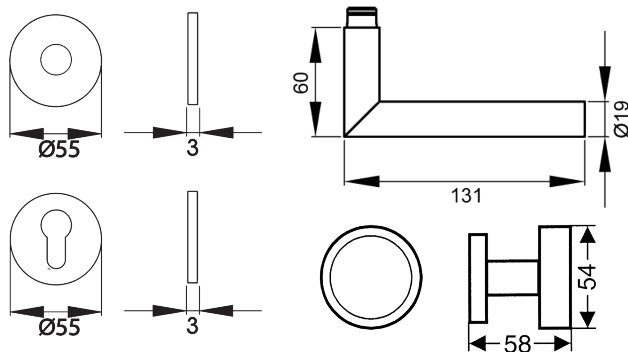

EPL28 WG RL 89_Türgriffe_Rhodos

EPL28 - Rhodos auf runder Plandesign Rosette in Titan Grau, Wechselgarnitur mit Knopf EK530 rechts/links, Gebrauchskategorie 3 nach DIN/EN1906 für Türstärke 38mm - 47mm

- unsichtbare Verschraubung

Produkteigenschaften

Artikelnummer	EPL28 WG RL 89
Produktfamilie	Rhodos
Ausführung	Wechselgarnitur
Rosettenart	flächenbündige Rosette rund
Farbe	Titan Grau
Material	Edelstahl
Gebrauchskategorie DIN 1906	GK3
DIN 1906 - Dauerhaftigkeit	Klasse 7
DIN 1906 - Sicherheit für Personen	Klasse 0
DIN 1906 - Korrosionsbeständigkeit	Klasse 3
DIN 1906 - Ausführungsart	U - Beschlag ohne Federsystem
Vierkantmaß (exzentrisch gebohrt)	8x8 mm
Standardbefestigungsschrauben	4 x M5 x 35mm, 4 x M5 x 38mm
Türstärke	38 mm - 47 mm
Verpackungseinheit Innen	1
Verpackungseinheit Außen	20

Das Modell Rhodos EPL28 ist der Klassiker schlechthin. Durch seine Geometrische Form, ist das Modell der Bestseller unter den Türgriffen. In Kombination mit der 3mm dünnen Plan Design Rosette, ist eine aufgesetzte oder flächenbündige Montage möglich. Die Farbe Titan Grau überzeugt durch seine matte Oberfläche und warm-graue Farbigkeit.