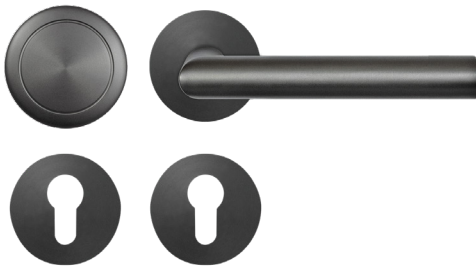

EPL28 WG RL 89_Türgriffe_Rhodos

EPL28 - Rhodos auf runder Plandesign Rosette in Titan Grau, Wechselgarnitur mit Knopf EK530 rechts/links, Gebrauchskategorie 3 nach DIN/EN1906 für Türstärke 38mm - 47mm

- unsichtbare Verschraubung

Produkteigenschaften

Artikelnummer	EPL28 WG RL 89
Produktfamilie	Rhodos
Ausführung	Wechselgarnitur
Rosettenart	flächenbündige Rosette rund
Farbe	Titan Grau
Material	Edelstahl
Gebrauchskategorie DIN 1906	GK3
DIN 1906 - Dauerhaftigkeit	Klasse 7
DIN 1906 - Sicherheit für Personen	Klasse 0
DIN 1906 - Korrosionsbeständigkeit	Klasse 3
DIN 1906 - Ausführungsart	U - Beschlag ohne Federsystem
Vierkantmaß (exzentrisch gebohrt)	8x8 mm
Standardbefestigungsschrauben	4 x M5 x 35mm, 4 x M5 x 38mm
Türstärke	38 mm - 47 mm
Verpackungseinheit Innen	1
Verpackungseinheit Außen	20

Das Modell Rhodos EPL28 ist der Klassiker schlechthin. Durch seine Geometrische Form, ist das Modell der Bestseller unter den Türgriffen. In Kombination mit der 3mm dünnen Plan Design Rosette, ist eine aufgesetzte oder flächenbündige Montage möglich. Die Farbe Titan Grau überzeugt durch seine matte Oberfläche und warm-graue Farbigkeit.