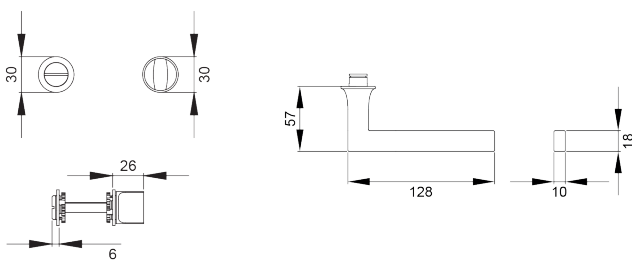

ER57M BAD 71_Türgriffe_Soho

ER57M - Soho auf runder Minirossette in Edelstahl matt, Bad, für Türstärke 38mm - 45mm

Produkteigenschaften

Artikelnummer	ER57M BAD 71
EAN-Code	4062856115020
Produktfamilie	Soho
Ausführung	Bad
Rosettenart	Minirossette rund
Farbe	Edelstahl matt
Material	Edelstahl
Vierkantmaß (exzentrisch gebohrt)	8x8 mm
Türstärke	38 mm - 45 mm
Verpackungseinheit Innen	1
Verpackungseinheit Außen	20

Beim Modell Soho ER57M werden klare Kanten durch gerundete Elemente aufgelöst. Dieses ausgewogene Formenspiel lässt den Türgriff ergonomisch in der Hand liegen. In Kombination mit der 2 mm dünnen Mini-Rosette der Mission Invisible Reihe, liegt der Fokus auf dem Türgriff selbst. Die edelstahlmatten Farbe unterstreicht die Formgebung dieses Griffs.