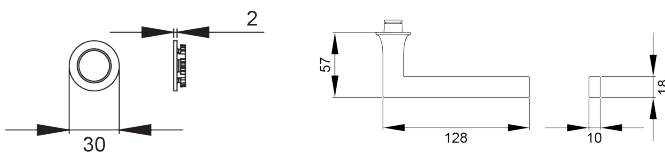

ER57M OS 84_Türgriffe_Soho

ER57M - Soho auf runder Minirosette in Polaris Weiß, ohne Schlüsselrosette, für Türstärke 35mm - 65mm

Produkteigenschaften

Artikelnummer	ER57M OS 84
EAN-Code	4062856108503
Produktfamilie	Soho
Ausführung	ohne Schlüsselrosette
Rosettenart	Minirosette rund
Farbe	Polaris Weiß
Material	Edelstahl
Vierkantmaß (exzentrisch gebohrt)	8x8 mm
Türstärke	35 mm - 65 mm
Verpackungseinheit Innen	1
Verpackungseinheit Außen	20

Beim Modell Soho ER57M werden klare Kanten durch gerundete Elemente aufgelöst. Dieses ausgewogene Formenspiel lässt den Türgriff ergonomisch in der Hand liegen. In Kombination mit der 2 mm dünnen Mini-Rosette der Mission Invisible Reihe, liegt der Fokus auf dem Türgriff selbst. Die Farbe Polaris weiß lässt den Türbeschlag nahezu unsichtbar wirken, da sie sich in die koloristische Ebene einer weißen Türe nahtlos einfügt.