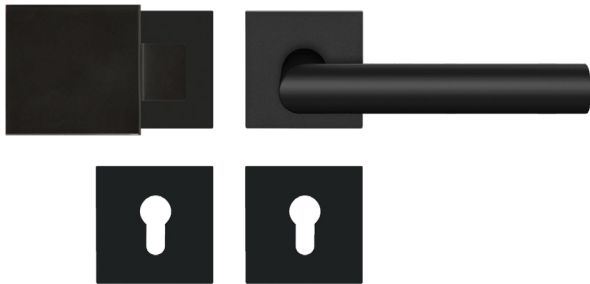

## EPL28Q WG RL 83\_Türgriffe\_Rhodos

EPL28Q - Rhodos auf quadratischer Plandesign Rosette in Kosmos Schwarz, Wechselgarnitur mit Knopf EK550 rechts/links, Gebrauchskategorie 3 nach DIN/EN1906 für Türstärke 38mm - 47mm

- unsichtbare Verschraubung

### Produkteigenschaften

Artikelnummer	EPL28Q WG RL 83
Produktfamilie	Rhodos
Ausführung	Wechselgarnitur
Rosettenart	flächenbündige Rosette quadratisch
Farbe	Kosmos Schwarz
Material	Edelstahl
Gebrauchskategorie DIN 1906	GK3
DIN 1906 - Dauerhaftigkeit	Klasse 7
DIN 1906 - Sicherheit für Personen	Klasse 0
DIN 1906 - Korrosionsbeständigkeit	Klasse 3
DIN 1906 - Ausführungsart	U - Beschlag ohne Feder-system
Vierkantmaß (exzentrisch gebohrt)	8x8 mm
Standardbefestigungsschrauben	4 x M5 x 35mm, 4 x M5 x 38mm
Türstärke	38 mm - 47 mm
Verpackungseinheit Innen	1
Verpackungseinheit Außen	20

Das Modell Rhodos EPL28Q ist der Klassiker schlechthin. Durch seine Geometrische Form, ist das Modell der Bestseller unter den Türgriffen. In Kombination mit der 3 mm dünnen Plan Design Rosette, werden fließende Übergänge und Ästhetik vereint. Die mehrfach prämierte seidenweiche Oberfläche Kosmos Schwarz, schafft eine unvergessliche Haptik.