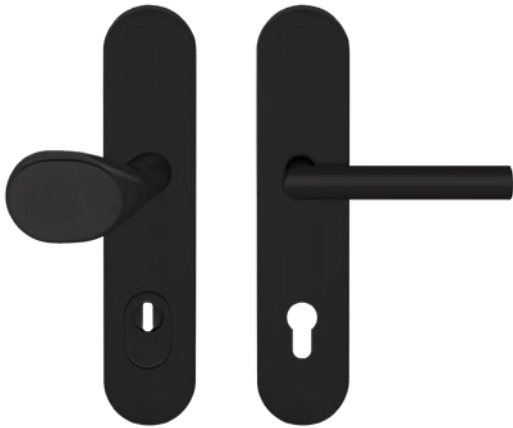

## ESG28 675K PZ92 83\_Schutzgarnituren\_Rhodos

ESG28 675K PZ92 83 - Schutzgarnitur mit Griff ED28 in Kosmos Schwarz, Wechselgarnitur mit Zylinderschutz, PZ 92 mm, geprüft nach DIN18257 - ES1, DIN1906 - SK2, Standardtürstärke 57 mm - 77 mm

- unsichtbare Verschraubung
- festdrehbar gelagert

### Produkteigenschaften

Artikelnummer	ESG28 675K PZ92 83
EAN-Code	4062856110551
Produktfamilie	Rhodos
Ausführung	Wechselgarnitur
Art	oval
Farbe	Kosmos Schwarz
Material	Edelstahl
DIN 18257 - Einbruchsschutz	ES1
Vierkantmaß (exzentrisch gebohrt)	10 x 10 / 8 x 8 mm
Standardbefestigungsschrauben	1 x M6 x 70mm, 1 x M6 x 80mm, 2 x M8 x 70mm, 2 x M8 x 80mm
Türstärke	57 mm - 77 mm
Verpackungseinheit Innen	1
Verpackungseinheit Außen	8